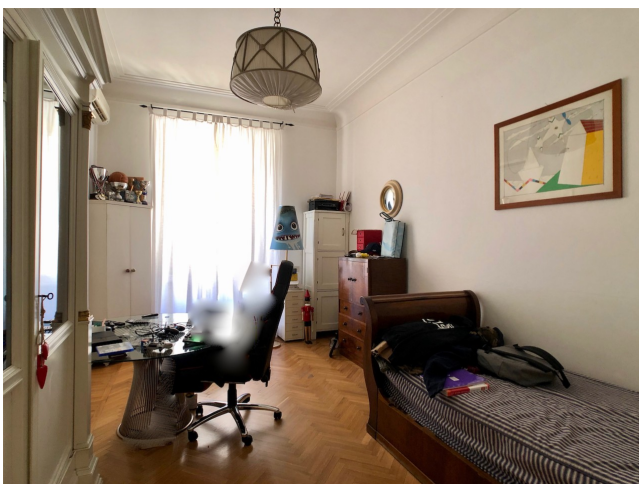

Location 1858

APPARTAMENTO
BOHEMIEN
ROMA (RM) PARIOLI - PINCIANO - FLAMINIO

Appartamento a piano terra con salone ampio e cucina a vista, due camere da letto con servizi. Terrazzo a livello con ingresso indipendente.