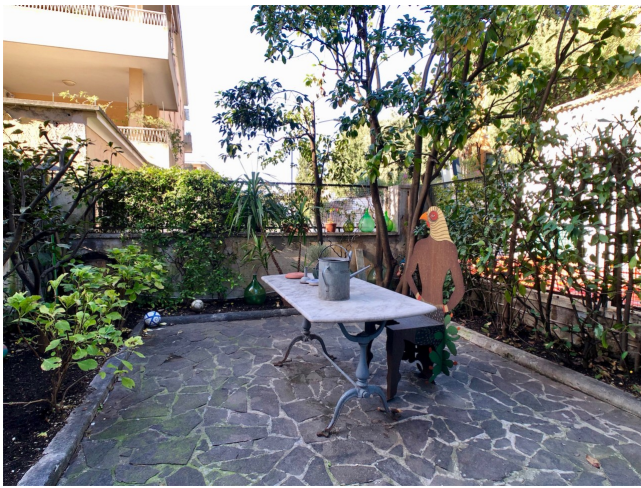

Location 1858

APPARTAMENTO
BOHEMIEN
ROMA (RM) PARIOLI - PINCIANO - FLAMINIO

Appartamento a piano terra con salone ampio e cucina a vista, due camere da letto con servizi. Terrazzo a livello con ingresso indipendente.