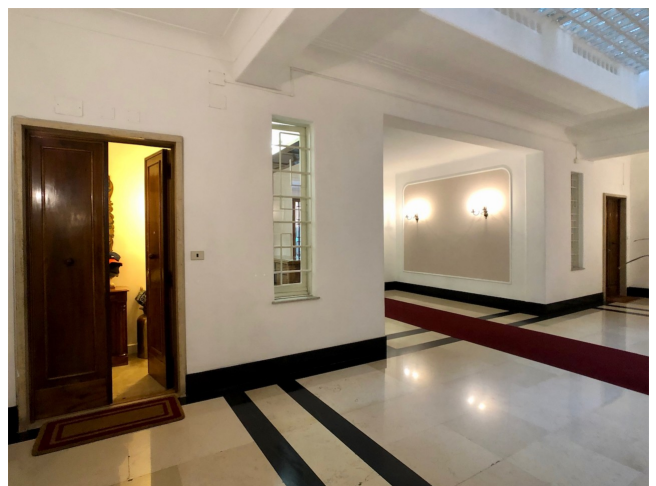

Location 1858

APPARTAMENTO
BOHEMIEN
ROMA (RM) PARIOLI - PINCIANO - FLAMINIO

Appartamento a piano terra con salone ampio e cucina a vista, due camere da letto con servizi. Terrazzo a livello con ingresso indipendente.