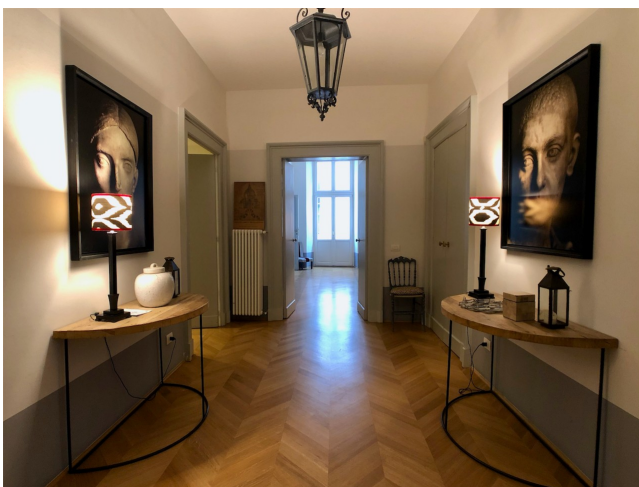

Location 1844

APPARTAMENTO
LUSSUOSO
ROMA (RM) NAVONA / CAMPO DE' FIORI / PANTHEON

Lussuoso appartamento di circa 300mq situato al primo piano di palazzo storico. Recentemente ristrutturato dispone di doppio ingresso, salone con libreria, sala da pranzo, due stanze matrimoniali con servizi, studio, due stanze per ragazzi e zona servizi. Interessanti aree condominiali.