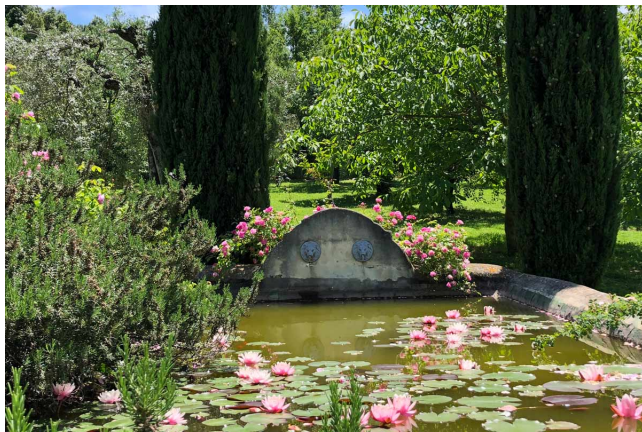

Location 1843

VILLA
LUSSUOSA
ORVIETO (TR)

Villa luxury a Orvieto, 600 mq coperti con spazi comuni a piano terra, ai piani superiori 5 stanze da letto con servizi, cucina, spazi arredati all'aperto, piscina con area coperta,