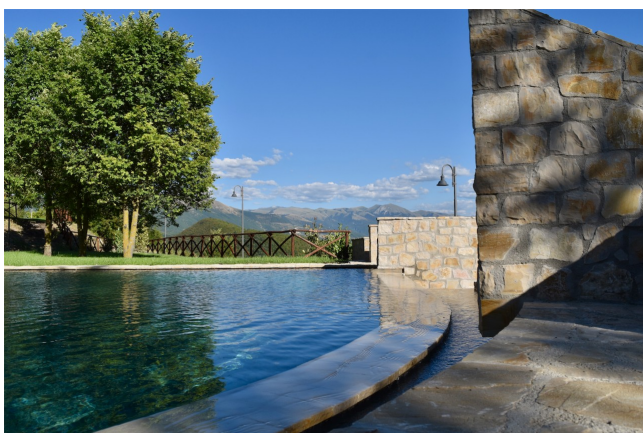

Location 1840

CASALE
CLASSICO
SPOLETO (PG)

Gruppo di casali in un borgo vicino Spoleto, con splendida piscina in pietra a sfioro sulla vallata umbra.

Si può consultare la scheda online di questa location all'indirizzo <http://www.inlocation.it/location/1840>