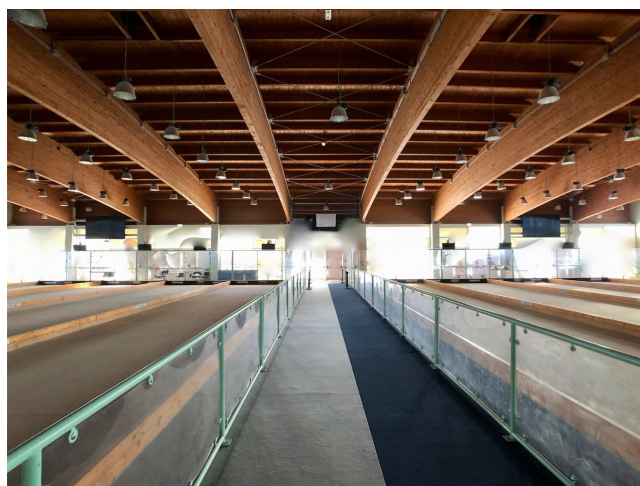

Location 1837

SPAZIO EVENTI

ROMA (RM) EUR

Spazio eventi di 1.800 mq, con la capienza di 1.500 pax. Sala per 650 pax placè. Parcheggio per 600 posti. altre piccole sale adiacenti per incontri di lavoro separati. Bar aree esterne e ricettività foresteria.