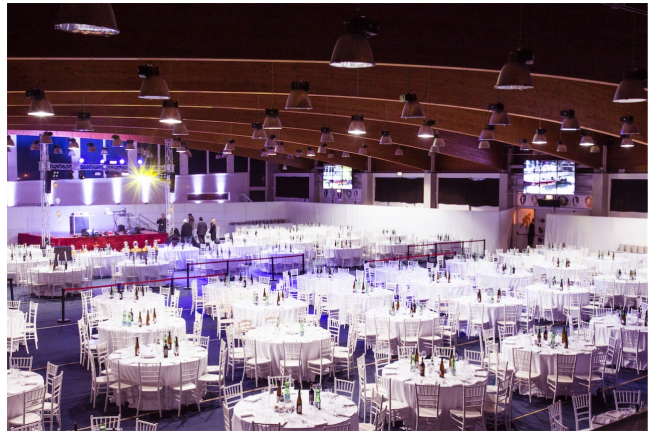

Location 1837

SPAZIO EVENTI

ROMA (RM) EUR

Spazio eventi di 1.800 mq, con la capienza di 1.500 pax. Sala per 650 pax placè. Parcheggio per 600 posti. altre piccole sale adiacenti per incontri di lavoro separati. Bar aree esterne e ricettività foresteria.