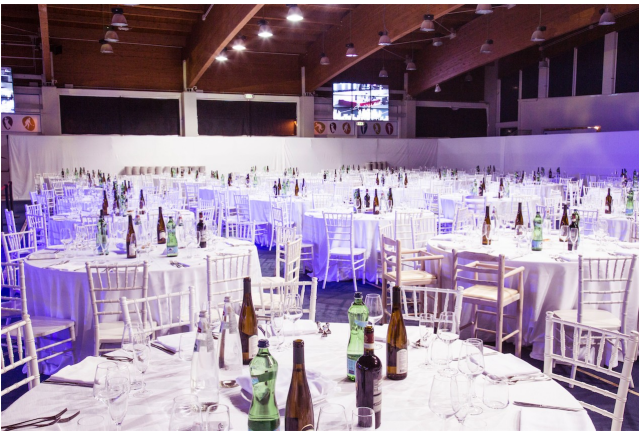

Location 1837

SPAZIO EVENTI

ROMA (RM) EUR

Spazio eventi di 1.800 mq, con la capienza di 1.500 pax. Sala per 650 pax placè. Parcheggio per 600 posti. altre piccole sale adiacenti per incontri di lavoro separati. Bar aree esterne e ricettività foresteria.