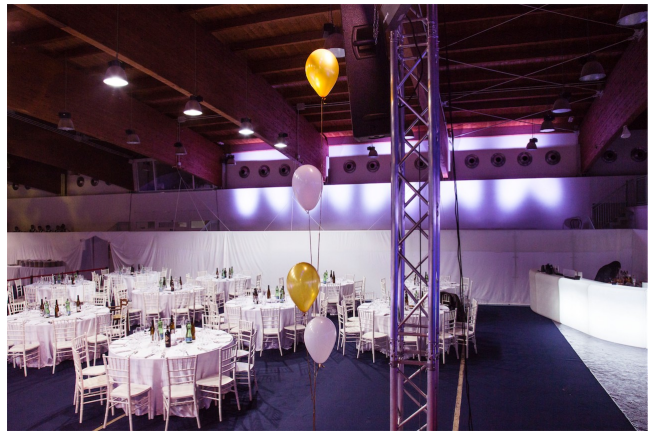

Location 1837

SPAZIO EVENTI

ROMA (RM) EUR

Spazio eventi di 1.800 mq, con la capienza di 1.500 pax. Sala per 650 pax placè. Parcheggio per 600 posti. altre piccole sale adiacenti per incontri di lavoro separati. Bar aree esterne e ricettività foresteria.