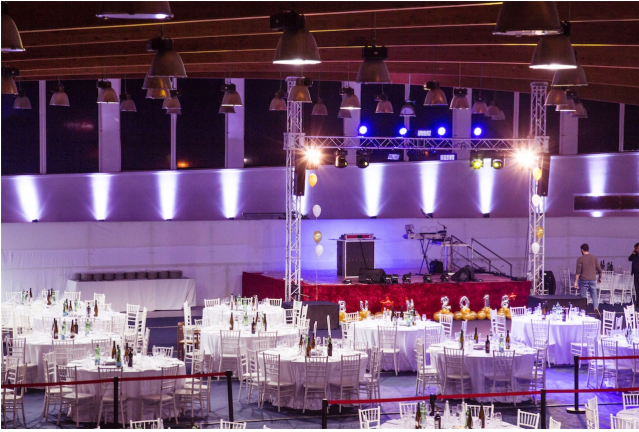

Location 1837

SPAZIO EVENTI

ROMA (RM) EUR

Spazio eventi di 1.800 mq, con la capienza di 1.500 pax. Sala per 650 pax placè. Parcheggio per 600 posti. altre piccole sale adiacenti per incontri di lavoro separati. Bar aree esterne e ricettività foresteria.