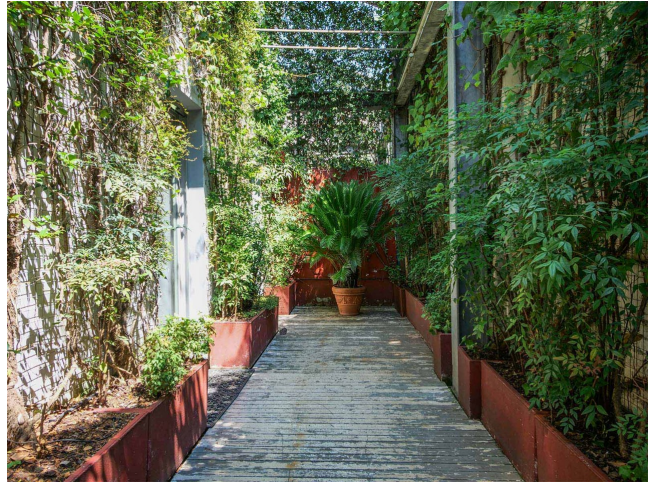

Location 1836

LOFT
MODERNO
MILANO (MI)

Bellissimo Loft Milanese! La struttura del loft è a pianta rettangolare, composta da un piano terra con un ampio ingresso, soggiorno di circa 200 mq. con un incantevole vetrata su un parco, un bagno e una stanza matrimoniale. Al secondo piano, ampio living che affaccia sul soggiorno al piano terra, camera padronale con letto king size, bagno e ampia cabina armadio. Al terzo piano suite con king size bed ed eventuale single bed di circa 60 mq. personalizzabile e adattabile a vari utilizzi.