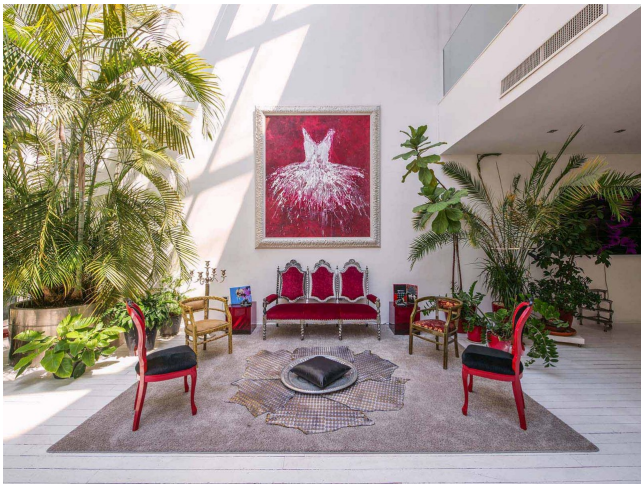

Location 1836

LOFT
MODERNO
MILANO (MI)

Bellissimo Loft Milanese! La struttura del loft è a pianta rettangolare, composta da un piano terra con un ampio ingresso, soggiorno di circa 200 mq. con un incantevole vetrata su un parco, un bagno e una stanza matrimoniale. Al secondo piano, ampio living che affaccia sul soggiorno al piano terra, camera padronale con letto king size, bagno e ampia cabina armadio. Al terzo piano suite con king size bed ed eventuale single bed di circa 60 mq. personalizzabile e adattabile a vari utilizzi.