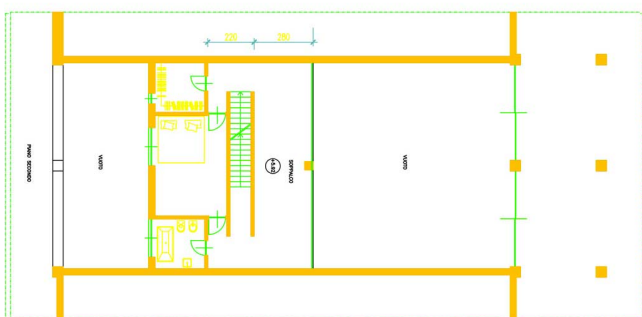

Location 1836

LOFT
MODERNO
MILANO (MI)

Bellissimo Loft Milanese! La struttura del loft è a pianta rettangolare, composta da un piano terra con un ampio ingresso, soggiorno di circa 200 mq. con un incantevole vetrata su un parco, un bagno e una stanza matrimoniale. Al secondo piano, ampio living che affaccia sul soggiorno al piano terra, camera padronale con letto king size, bagno e ampia cabina armadio. Al terzo piano suite con king size bed ed eventuale single bed di circa 60 mq. personalizzabile e adattabile a vari utilizzi.