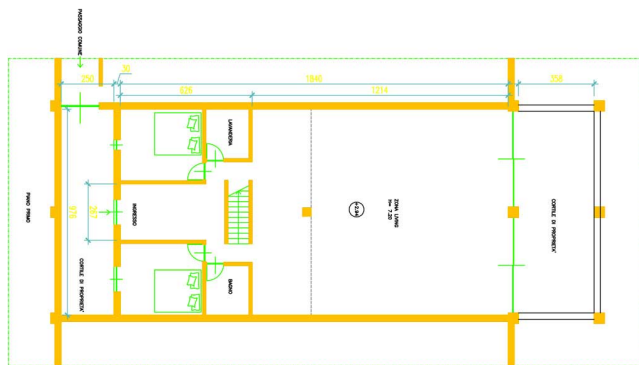

Location 1836

LOFT
MODERNO
MILANO (MI)

Bellissimo Loft Milanese! La struttura del loft è a pianta rettangolare, composta da un piano terra con un ampio ingresso, soggiorno di circa 200 mq. con un incantevole vetrata su un parco, un bagno e una stanza matrimoniale. Al secondo piano, ampio living che affaccia sul soggiorno al piano terra, camera padronale con letto king size, bagno e ampia cabina armadio. Al terzo piano suite con king size bed ed eventuale single bed di circa 60 mq. personalizzabile e adattabile a vari utilizzi.