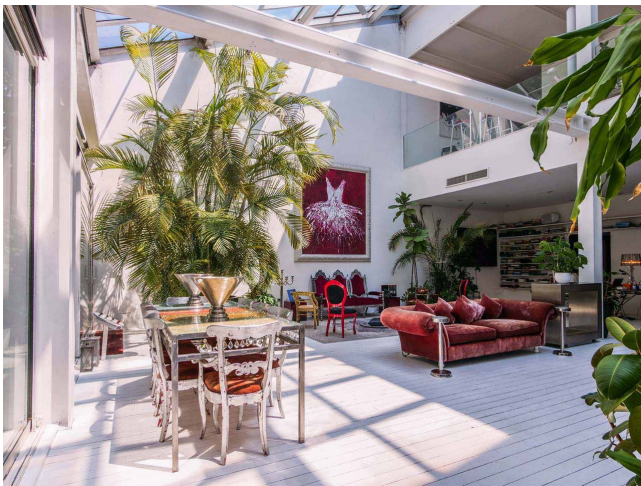

Location 1836

LOFT
MODERNO
MILANO (MI)

Bellissimo Loft Milanese! La struttura del loft è a pianta rettangolare, composta da un piano terra con un ampio ingresso, soggiorno di circa 200 mq. con un incantevole vetrata su un parco, un bagno e una stanza matrimoniale. Al secondo piano, ampio living che affaccia sul soggiorno al piano terra, camera padronale con letto king size, bagno e ampia cabina armadio. Al terzo piano suite con king size bed ed eventuale single bed di circa 60 mq. personalizzabile e adattabile a vari utilizzi.