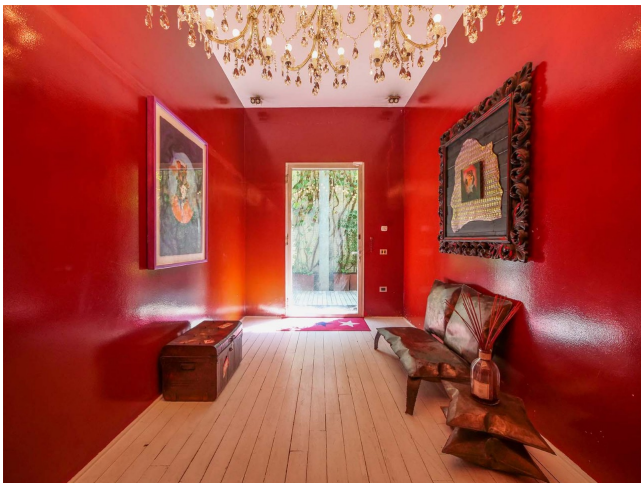

Location 1836

LOFT
MODERNO
MILANO (MI)

Bellissimo Loft Milanese! La struttura del loft è a pianta rettangolare, composta da un piano terra con un ampio ingresso, soggiorno di circa 200 mq. con un incantevole vetrata su un parco, un bagno e una stanza matrimoniale. Al secondo piano, ampio living che affaccia sul soggiorno al piano terra, camera padronale con letto king size, bagno e ampia cabina armadio. Al terzo piano suite con king size bed ed eventuale single bed di circa 60 mq. personalizzabile e adattabile a vari utilizzi.