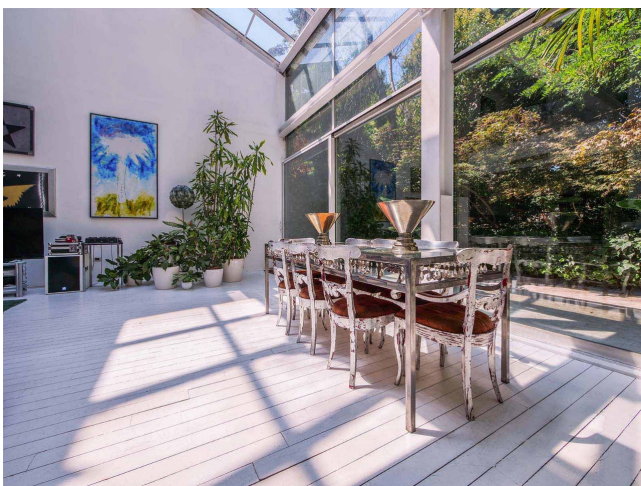

Location 1836

LOFT
MODERNO
MILANO (MI)

Bellissimo Loft Milanese! La struttura del loft è a pianta rettangolare, composta da un piano terra con un ampio ingresso, soggiorno di circa 200 mq. con un incantevole vetrata su un parco, un bagno e una stanza matrimoniale. Al secondo piano, ampio living che affaccia sul soggiorno al piano terra, camera padronale con letto king size, bagno e ampia cabina armadio. Al terzo piano suite con king size bed ed eventuale single bed di circa 60 mq. personalizzabile e adattabile a vari utilizzi.