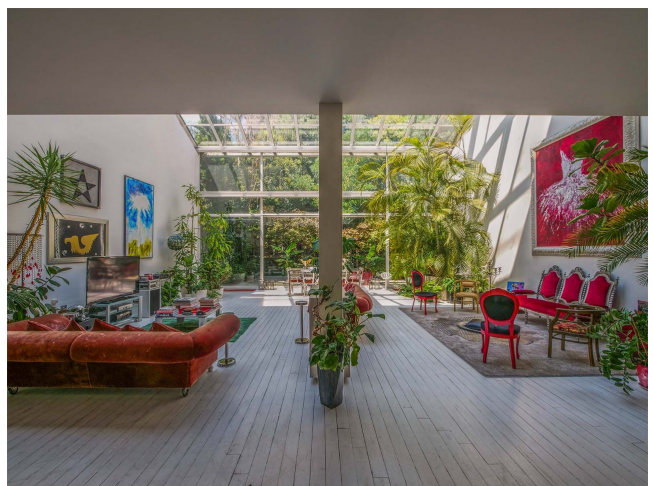

Location 1836

LOFT
MODERNO
MILANO (MI)

Bellissimo Loft Milanese! La struttura del loft è a pianta rettangolare, composta da un piano terra con un ampio ingresso, soggiorno di circa 200 mq. con un incantevole vetrata su un parco, un bagno e una stanza matrimoniale. Al secondo piano, ampio living che affaccia sul soggiorno al piano terra, camera padronale con letto king size, bagno e ampia cabina armadio. Al terzo piano suite con king size bed ed eventuale single bed di circa 60 mq. personalizzabile e adattabile a vari utilizzi.