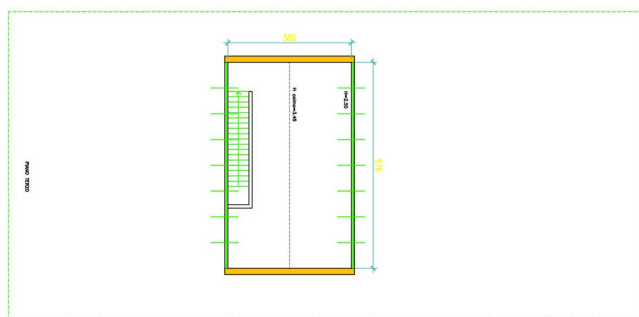

Location 1836

LOFT
MODERNO
MILANO (MI)

Bellissimo Loft Milanese! La struttura del loft è a pianta rettangolare, composta da un piano terra con un ampio ingresso, soggiorno di circa 200 mq. con un incantevole vetrata su un parco, un bagno e una stanza matrimoniale. Al secondo piano, ampio living che affaccia sul soggiorno al piano terra, camera padronale con letto king size, bagno e ampia cabina armadio. Al terzo piano suite con king size bed ed eventuale single bed di circa 60 mq. personalizzabile e adattabile a vari utilizzi.