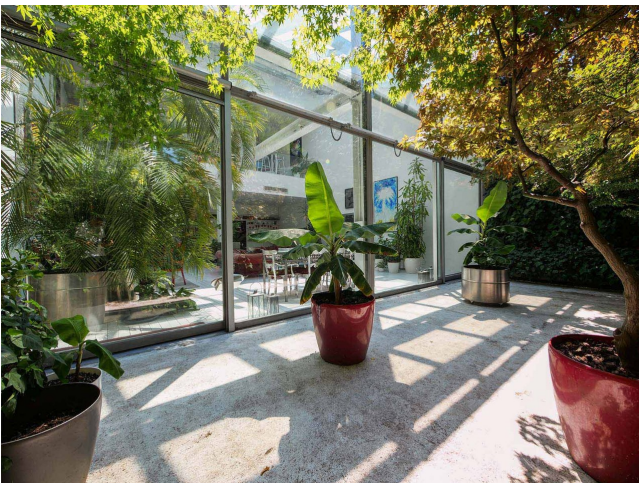

Location 1836

LOFT
MODERNO
MILANO (MI)

Bellissimo Loft Milanese! La struttura del loft è a pianta rettangolare, composta da un piano terra con un ampio ingresso, soggiorno di circa 200 mq. con un incantevole vetrata su un parco, un bagno e una stanza matrimoniale. Al secondo piano, ampio living che affaccia sul soggiorno al piano terra, camera padronale con letto king size, bagno e ampia cabina armadio. Al terzo piano suite con king size bed ed eventuale single bed di circa 60 mq. personalizzabile e adattabile a vari utilizzi.