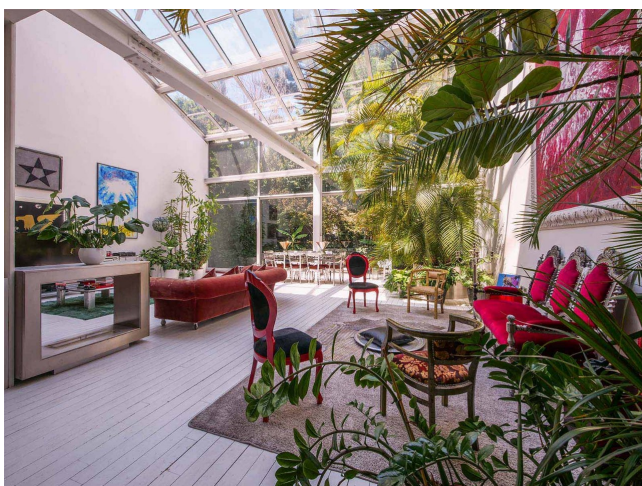

Location 1836

LOFT
MODERNO
MILANO (MI)

Bellissimo Loft Milanese! La struttura del loft è a pianta rettangolare, composta da un piano terra con un ampio ingresso, soggiorno di circa 200 mq. con un incantevole vetrata su un parco, un bagno e una stanza matrimoniale. Al secondo piano, ampio living che affaccia sul soggiorno al piano terra, camera padronale con letto king size, bagno e ampia cabina armadio. Al terzo piano suite con king size bed ed eventuale single bed di circa 60 mq. personalizzabile e adattabile a vari utilizzi.