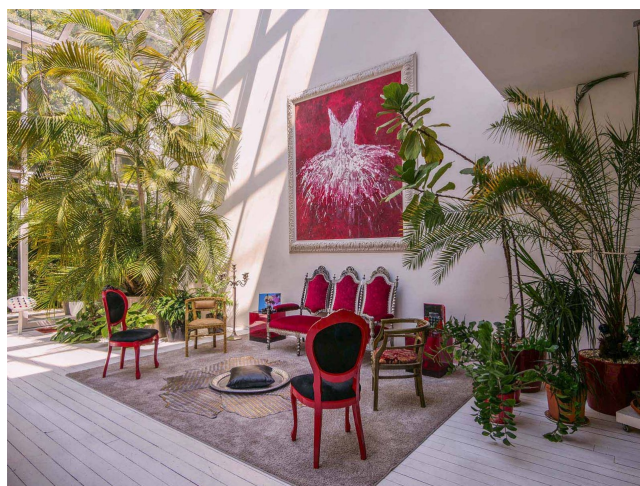

Location 1836

LOFT
MODERNO
MILANO (MI)

Bellissimo Loft Milanese! La struttura del loft è a pianta rettangolare, composta da un piano terra con un ampio ingresso, soggiorno di circa 200 mq. con un incantevole vetrata su un parco, un bagno e una stanza matrimoniale. Al secondo piano, ampio living che affaccia sul soggiorno al piano terra, camera padronale con letto king size, bagno e ampia cabina armadio. Al terzo piano suite con king size bed ed eventuale single bed di circa 60 mq. personalizzabile e adattabile a vari utilizzi.