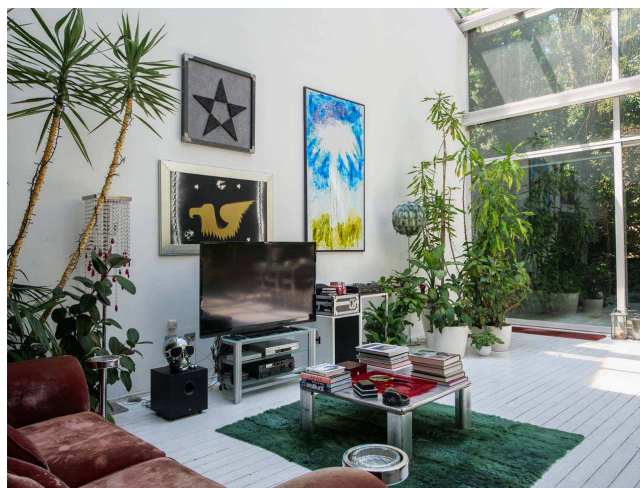

Location 1836

LOFT
MODERNO
MILANO (MI)

Bellissimo Loft Milanese! La struttura del loft è a pianta rettangolare, composta da un piano terra con un ampio ingresso, soggiorno di circa 200 mq. con un incantevole vetrata su un parco, un bagno e una stanza matrimoniale. Al secondo piano, ampio living che affaccia sul soggiorno al piano terra, camera padronale con letto king size, bagno e ampia cabina armadio. Al terzo piano suite con king size bed ed eventuale single bed di circa 60 mq. personalizzabile e adattabile a vari utilizzi.