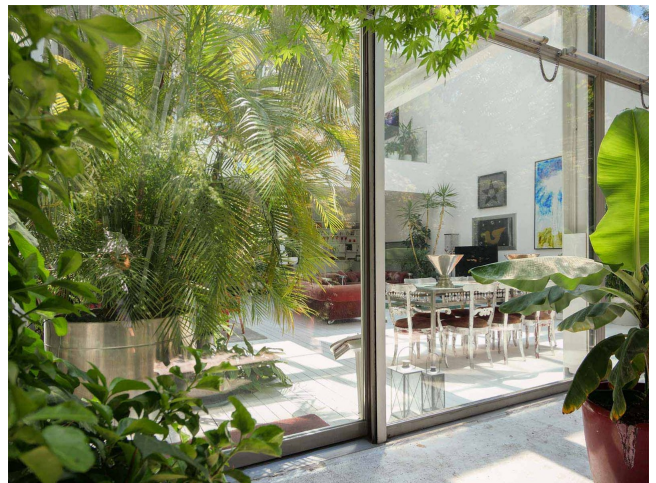

Location 1836

LOFT
MODERNO
MILANO (MI)

Bellissimo Loft Milanese! La struttura del loft è a pianta rettangolare, composta da un piano terra con un ampio ingresso, soggiorno di circa 200 mq. con un incantevole vetrata su un parco, un bagno e una stanza matrimoniale. Al secondo piano, ampio living che affaccia sul soggiorno al piano terra, camera padronale con letto king size, bagno e ampia cabina armadio. Al terzo piano suite con king size bed ed eventuale single bed di circa 60 mq. personalizzabile e adattabile a vari utilizzi.