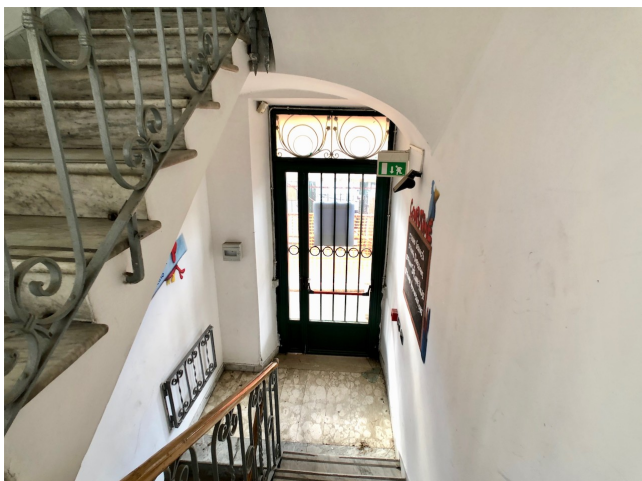

Location 1835

UFFICIO
VUOTO
ROMA (RM) SALARIO - TRIESTE

IN RISTRUTTURAZIONE INTERNA - NON DISPONIBILE
Palazzetto di 4 piani con seminterrato, 100 mq a piano, 300 mq di area seminterrata con sbarre; lastrico solare, due passi carrai. Al momento la facciata è in ristrutturazione, sarà ultimato esterno/interno ai primi di gennaio 2019. Palazzo ideale per riprese cinematografiche o supporto produzioni per preparazioni cinematografiche.