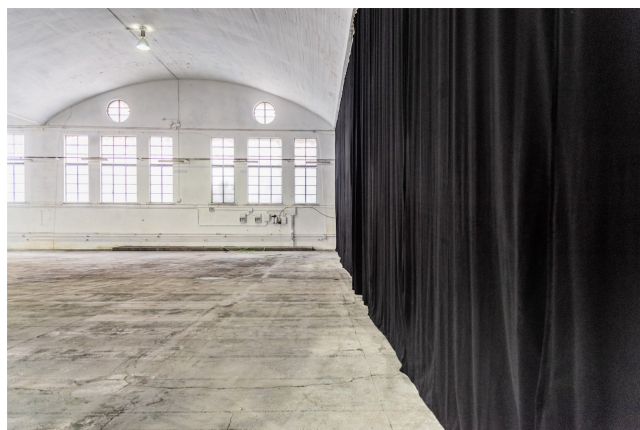

Location 1825

LOFT
INDUSTRIALE
ROMA (RM) TUSCOLANO - APPIO - CINECITTÀ

AL MOMENTO NON DISPONIBILE - Enorme spazio industriale di 11.000 mq su due livelli, uno spazio unico di 6.000 mq con soffitti che raggiungono i 9 metri. due passi carrabili.