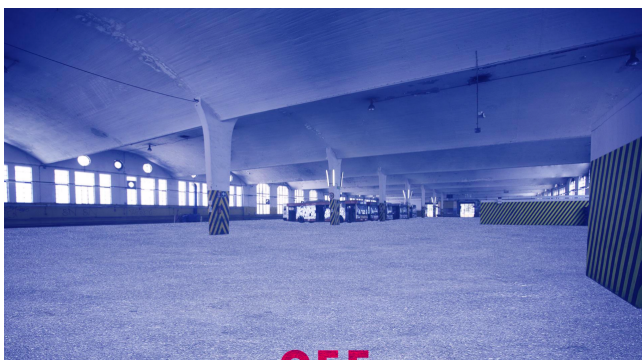

Location 1825

LOFT
INDUSTRIALE
ROMA (RM) TUSCOLANO - APPIO - CINECITTÀ

AL MOMENTO NON DISPONIBILE - Enorme spazio industriale di 11.000 mq su due livelli, uno spazio unico di 6.000 mq con soffitti che raggiungono i 9 metri. due passi carrabili.