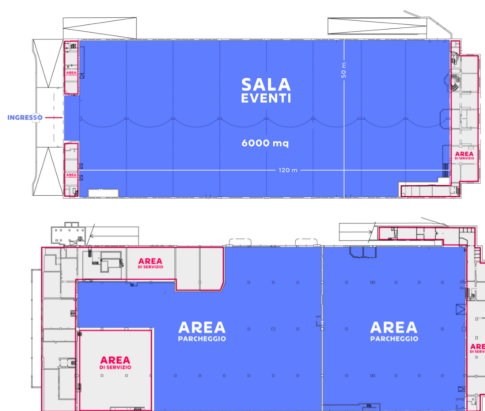

Location 1825

LOFT
INDUSTRIALE
ROMA (RM) TUSCOLANO - APPIO - CINECITTÀ

AL MOMENTO NON DISPONIBILE - Enorme spazio industriale di 11.000 mq su due livelli, uno spazio unico di 6.000 mq con soffitti che raggiungono i 9 metri. due passi carrabili.