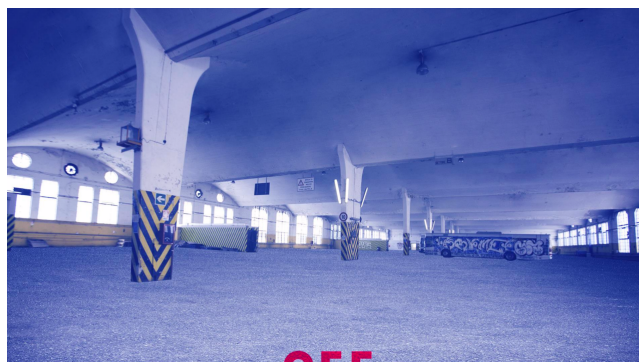

Location 1825

LOFT
INDUSTRIALE
ROMA (RM) TUSCOLANO - APPIO - CINECITTÀ

AL MOMENTO NON DISPONIBILE - Enorme spazio industriale di 11.000 mq su due livelli, uno spazio unico di 6.000 mq con soffitti che raggiungono i 9 metri. due passi carrabili.