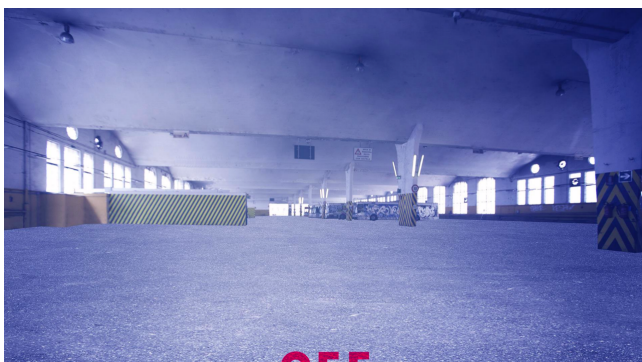

Location 1825

LOFT
INDUSTRIALE
ROMA (RM) TUSCOLANO - APPIO - CINECITTÀ

AL MOMENTO NON DISPONIBILE - Enorme spazio industriale di 11.000 mq su due livelli, uno spazio unico di 6.000 mq con soffitti che raggiungono i 9 metri. due passi carrabili.