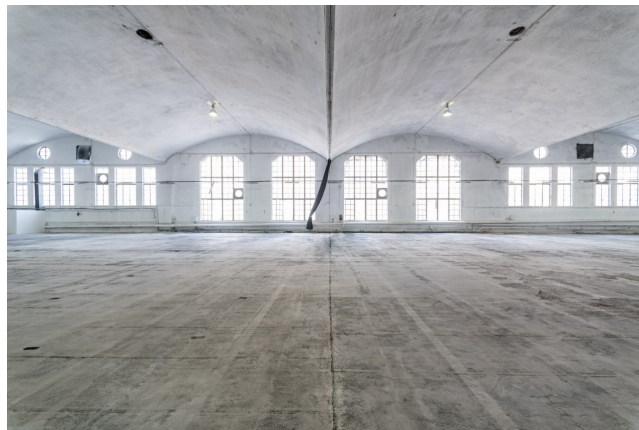

Location 1825

LOFT
INDUSTRIALE
ROMA (RM) TUSCOLANO - APPIO - CINECITTÀ

AL MOMENTO NON DISPONIBILE - Enorme spazio industriale di 11.000 mq su due livelli, uno spazio unico di 6.000 mq con soffitti che raggiungono i 9 metri. due passi carrabili.