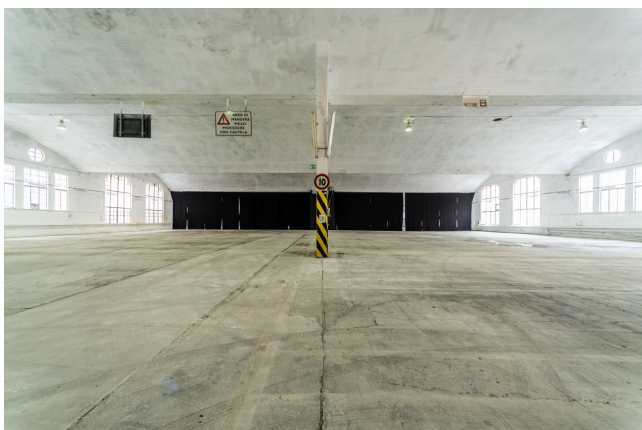

Location 1825

LOFT
INDUSTRIALE
ROMA (RM) TUSCOLANO - APPIO - CINECITTÀ

AL MOMENTO NON DISPONIBILE - Enorme spazio industriale di 11.000 mq su due livelli, uno spazio unico di 6.000 mq con soffitti che raggiungono i 9 metri. due passi carrabili.