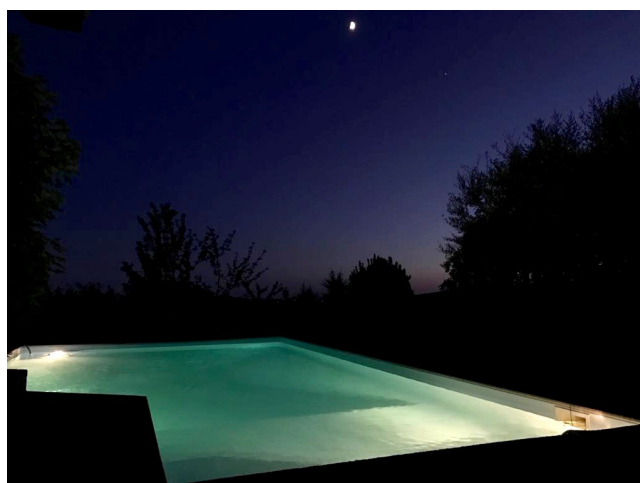

## Location 1824

VILLA  
MODERNA  
CASTELNUOVO DI PORTO (RM)

Villa moderna a Castelnuovo di Porto con giardino e piscina.

Si può consultare la scheda online di questa location all'indirizzo <http://www.inlocation.it/location/1824>