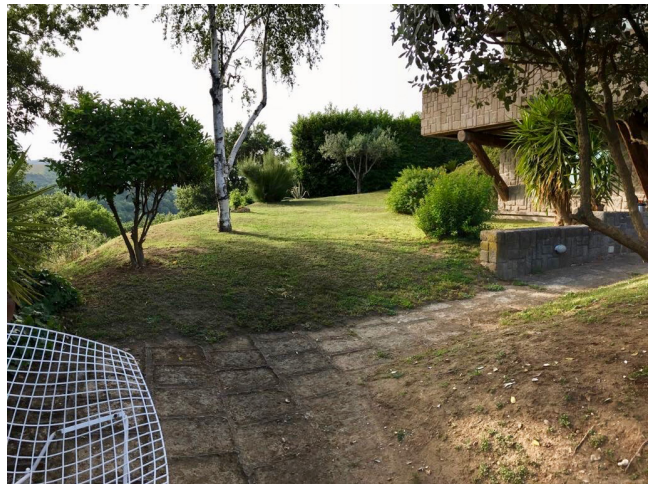

## Location 1824

VILLA  
MODERNA  
CASTELNUOVO DI PORTO (RM)

Villa moderna a Castelnuovo di Porto con giardino e piscina.

Si può consultare la scheda online di questa location all'indirizzo <http://www.inlocation.it/location/1824>