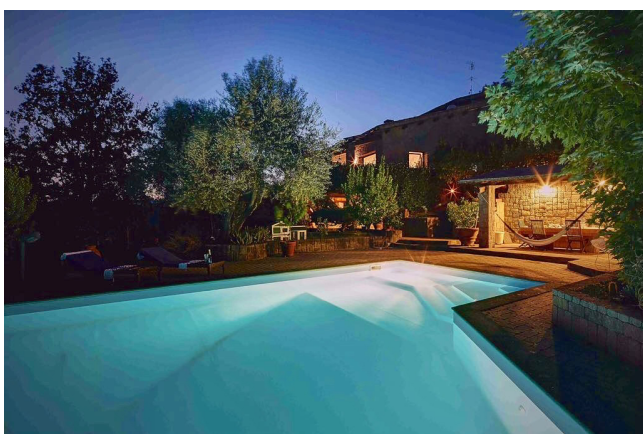

## Location 1824

VILLA  
MODERNA  
CASTELNUOVO DI PORTO (RM)

Villa moderna a Castelnuovo di Porto con giardino e piscina.

Si può consultare la scheda online di questa location all'indirizzo <http://www.inlocation.it/location/1824>