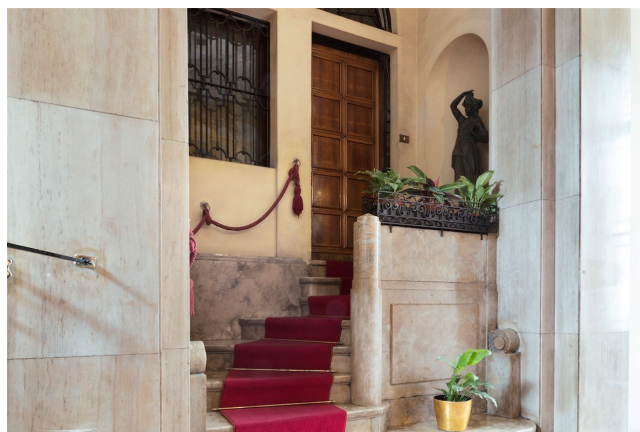

Location 1820

APPARTAMENTO
ANTICO
MILANO (MI)

Questa dimora storica è situata all'Arco della Pace a Milano, in un palazzo d'epoca di prestigio, con accesso da una scala in marmo culminante con una statua e un ingresso di rappresentanza. La location è di circa 120mq con soffitti di 4,20 metri. Il locale più affascinante è l'ampio salone di rappresentanza con parquet di inizio secolo e arredi e opere d'arte d'epoca originali. Nel salone è presente un'antica balconata con boiserie da cui l'affaccio sul salone è molto suggestivo, e sul soppalco ospita un antico tavolo con sedie in stile e libreria d'epoca. Al piano di sotto è presente un altro disimpegno che può fungere da studio/laboratorio e un'ampia cucina che può fungere da locale di servizio per l'eventuale catering.