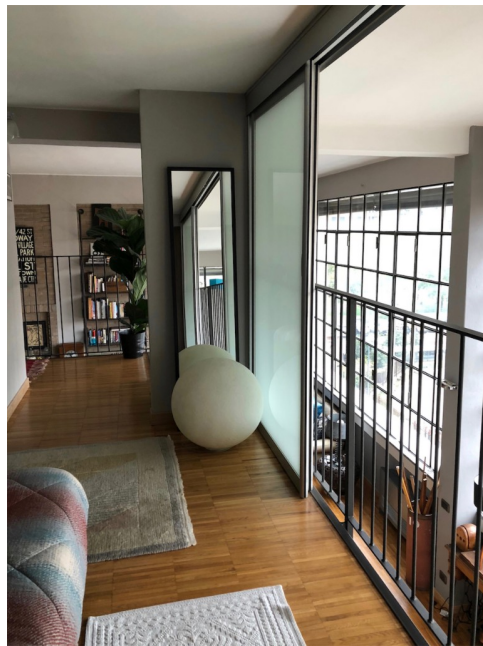

Location 1818

LOFT
MODERNO
MILANO (MI)

Questo Loft è al 2° piano senza ascensore di uno stabile industriale degli anni '40. E' composto da uno spazio di circa 130 mq dove sono presenti: un ingresso, un bagno, un soggiorno, una cucina e uno studio. Un soppalco dove sono presenti: una camera bambini, un bagno e una camera matrimoniale. Un soppalco dove è alloggiata un'altra camera. I soffitti sono alti 4 metri e 40 cm circa. Le grandi vetrate originali dell'epoca sono su tutto il fronte del loft. Un terrazzo di circa 100 metri quadri con una altra stanza utilizzabile. E' presente un contatore da 6 kw.