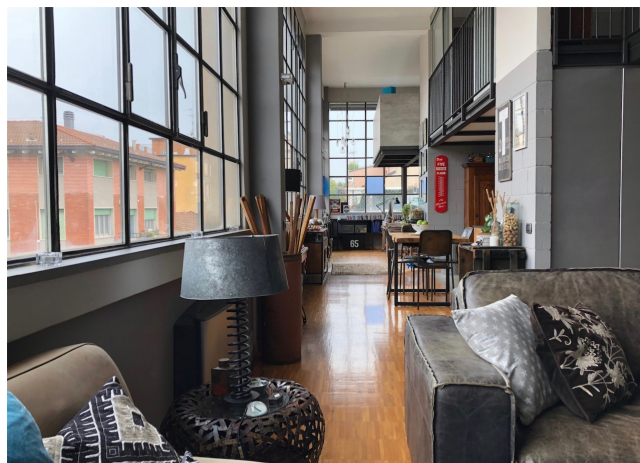

Location 1818

LOFT
MODERNO
MILANO (MI)

Questo Loft è al 2° piano senza ascensore di uno stabile industriale degli anni '40. E' composto da uno spazio di circa 130 mq dove sono presenti: un ingresso, un bagno, un soggiorno, una cucina e uno studio. Un soppalco dove sono presenti: una camera bambini, un bagno e una camera matrimoniale. Un soppalco dove è alloggiata un'altra camera. I soffitti sono alti 4 metri e 40 cm circa. Le grandi vetrate originali dell'epoca sono su tutto il fronte del loft. Un terrazzo di circa 100 metri quadri con una altra stanza utilizzabile. E' presente un contatore da 6 kw.