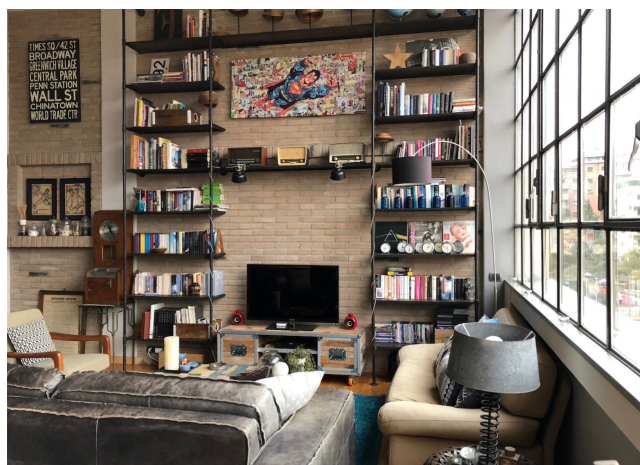

Location 1818

LOFT
MODERNO
MILANO (MI)

Questo Loft è al 2° piano senza ascensore di uno stabile industriale degli anni '40. E' composto da uno spazio di circa 130 mq dove sono presenti: un ingresso, un bagno, un soggiorno, una cucina e uno studio. Un soppalco dove sono presenti: una camera bambini, un bagno e una camera matrimoniale. Un soppalco dove è alloggiata un'altra camera. I soffitti sono alti 4 metri e 40 cm circa. Le grandi vetrate originali dell'epoca sono su tutto il fronte del loft. Un terrazzo di circa 100 metri quadri con una altra stanza utilizzabile. E' presente un contatore da 6 kw.