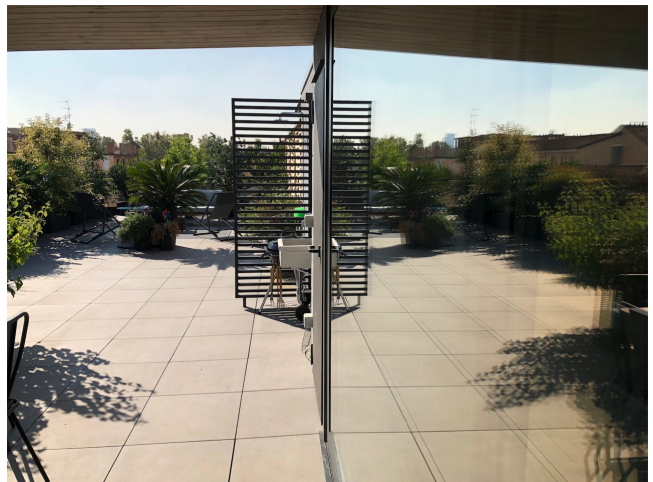

Location 1818

LOFT
MODERNO
MILANO (MI)

Questo Loft è al 2° piano senza ascensore di uno stabile industriale degli anni '40. E' composto da uno spazio di circa 130 mq dove sono presenti: un ingresso, un bagno, un soggiorno, una cucina e uno studio. Un soppalco dove sono presenti: una camera bambini, un bagno e una camera matrimoniale. Un soppalco dove è alloggiata un'altra camera. I soffitti sono alti 4 metri e 40 cm circa. Le grandi vetrate originali dell'epoca sono su tutto il fronte del loft. Un terrazzo di circa 100 metri quadri con una altra stanza utilizzabile. E' presente un contatore da 6 kw.