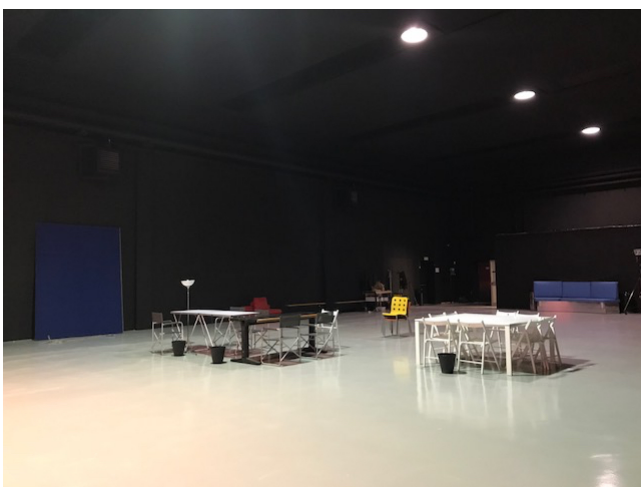

Location 1808

LIMBO

MILANO (MI)

Location Limbo è uno spazio particolarmente versatile, 680 mq personalizzabili a seconda delle esigenze. Al suo interno è presente un limbo di m. 13x13x13 bianco, a seconda delle necessità è tinteggiabile. Altezza soffitto m. 6.

Disponibili due camerini e una sala break adiacente allo studio. Si trova a livello strada con accesso diretto

Si può consultare la scheda online di questa location all'indirizzo <http://www.inlocation.it/location/1808>