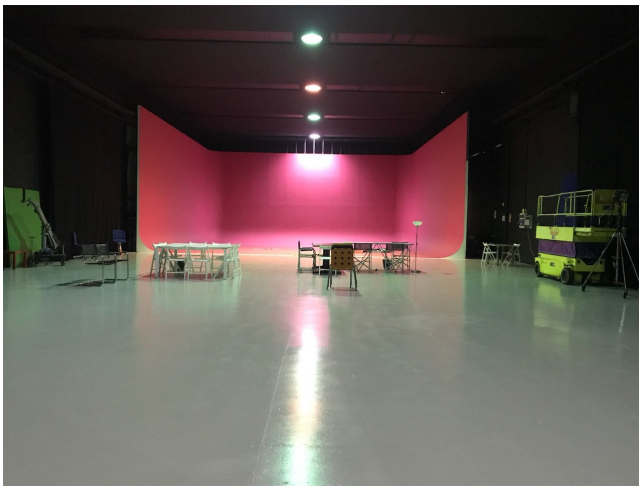

Location 1808

LIMBO

MILANO (MI)

Location Limbo è uno spazio particolarmente versatile, 680 mq personalizzabili a seconda delle esigenze. Al suo interno è presente un limbo di m. 13x13x13 bianco, a seconda delle necessità è tinteggiabile. Altezza soffitto m. 6.

Disponibili due camerini e una sala break adiacente allo studio. Si trova a livello strada con accesso diretto

Si può consultare la scheda online di questa location all'indirizzo <http://www.inlocation.it/location/1808>