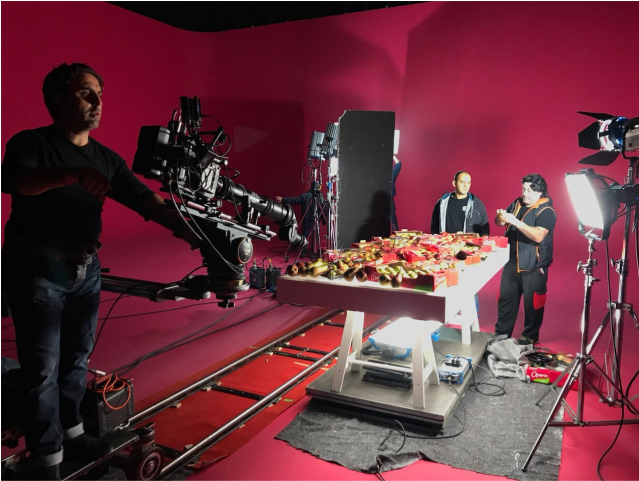

Location 1808

LIMBO

MILANO (MI)

Location Limbo è uno spazio particolarmente versatile, 680 mq personalizzabili a seconda delle esigenze. Al suo interno è presente un limbo di m. 13x13x13 bianco, a seconda delle necessità è tinteggiabile. Altezza soffitto m. 6.

Disponibili due camerini e una sala break adiacente allo studio. Si trova a livello strada con accesso diretto

Si può consultare la scheda online di questa location all'indirizzo <http://www.inlocation.it/location/1808>