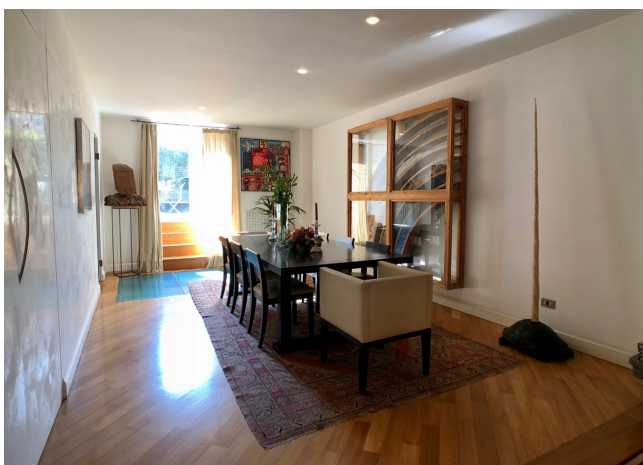

Location 1802

APPARTAMENTO
BOHEMIEN
ROMA (RM) TRASTEVERE

Palazzetto cielo terra lussuosamente arredato con opere d'arte su due livelli con ingresso indipendente su strada. Primo livello con ampio salone, sala da pranzo, cucina e terrazzo. Al piano secondo zona letto con tre camere e servizi.