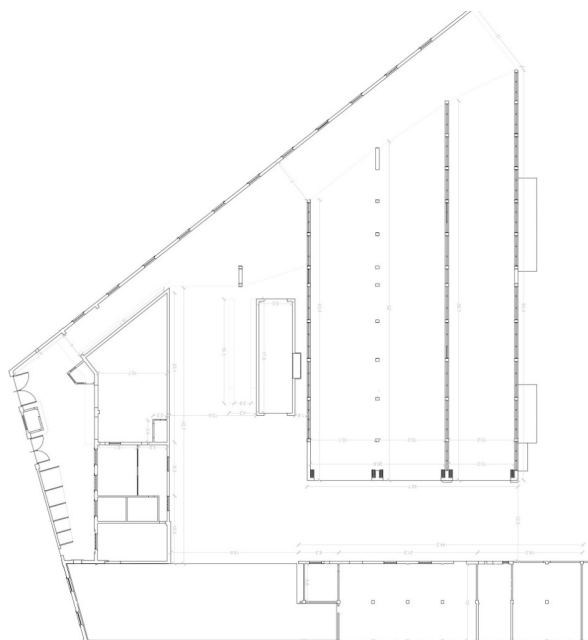

## Location 1797

LOFT  
INDUSTRIALE  
ROMA (RM) PRATI - VATICANO

Loft Industriale di 5.000 MQ tra spazi esterni ed interni, soffitti altezza 7 metri, 2500mq di spazi coperti, 5 ambienti diversi, 2 passi carrabile!