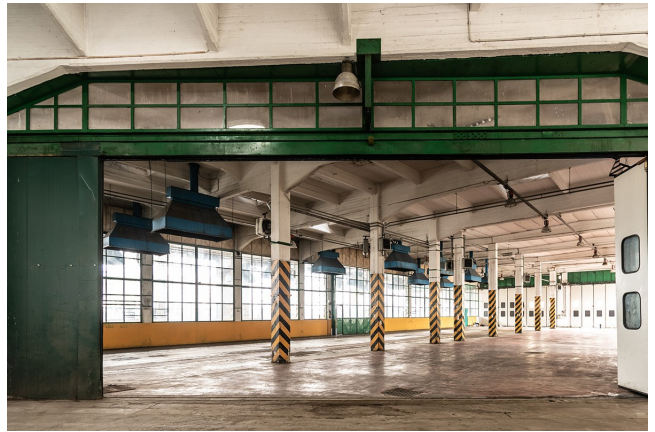

## Location 1797

LOFT  
INDUSTRIALE  
ROMA (RM) PRATI - VATICANO

Loft Industriale di 5.000 MQ tra spazi esterni ed interni, soffitti altezza 7 metri, 2500mq di spazi coperti, 5 ambienti diversi, 2 passi carrabile!