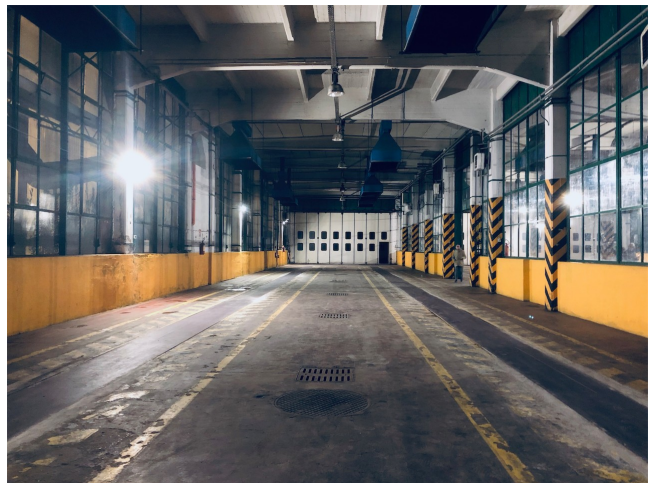

## Location 1797

LOFT  
INDUSTRIALE  
ROMA (RM) PRATI - VATICANO

Loft Industriale di 5.000 MQ tra spazi esterni ed interni, soffitti altezza 7 metri, 2500mq di spazi coperti, 5 ambienti diversi, 2 passi carrabile!