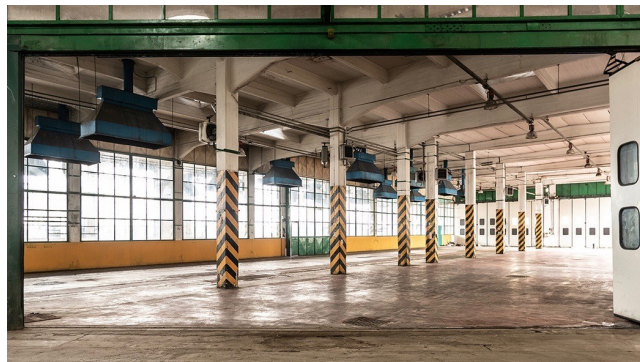

## Location 1797

LOFT  
INDUSTRIALE  
ROMA (RM) PRATI - VATICANO

Loft Industriale di 5.000 MQ tra spazi esterni ed interni, soffitti altezza 7 metri, 2500mq di spazi coperti, 5 ambienti diversi, 2 passi carrabile!