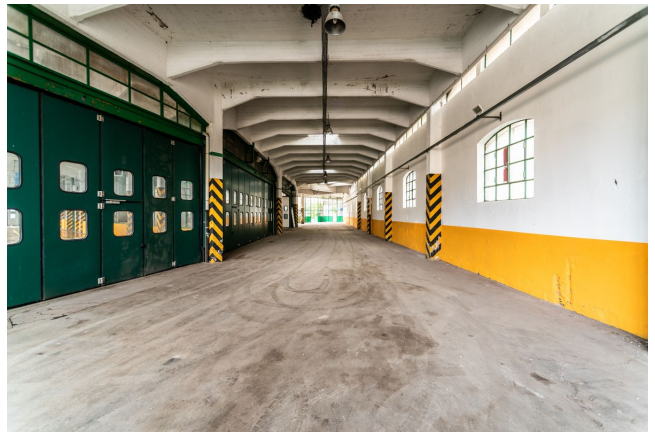

## Location 1797

LOFT  
INDUSTRIALE  
ROMA (RM) PRATI - VATICANO

Loft Industriale di 5.000 MQ tra spazi esterni ed interni, soffitti altezza 7 metri, 2500mq di spazi coperti, 5 ambienti diversi, 2 passi carrabile!