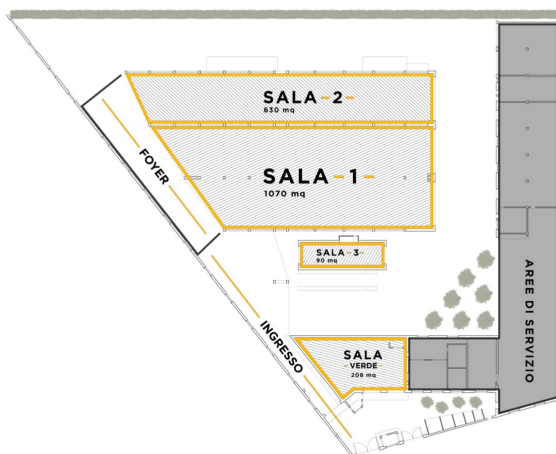

## Location 1797

LOFT  
INDUSTRIALE  
ROMA (RM) PRATI - VATICANO

Loft Industriale di 5.000 MQ tra spazi esterni ed interni, soffitti altezza 7 metri, 2500mq di spazi coperti, 5 ambienti diversi, 2 passi carrabile!