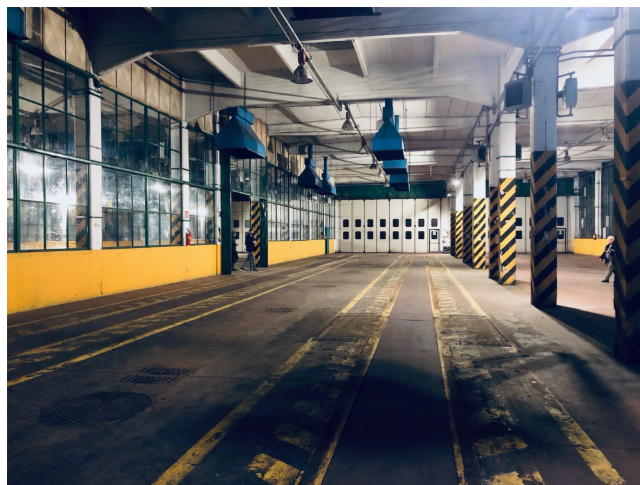

## Location 1797

LOFT  
INDUSTRIALE  
ROMA (RM) PRATI - VATICANO

Loft Industriale di 5.000 MQ tra spazi esterni ed interni, soffitti altezza 7 metri, 2500mq di spazi coperti, 5 ambienti diversi, 2 passi carrabile!