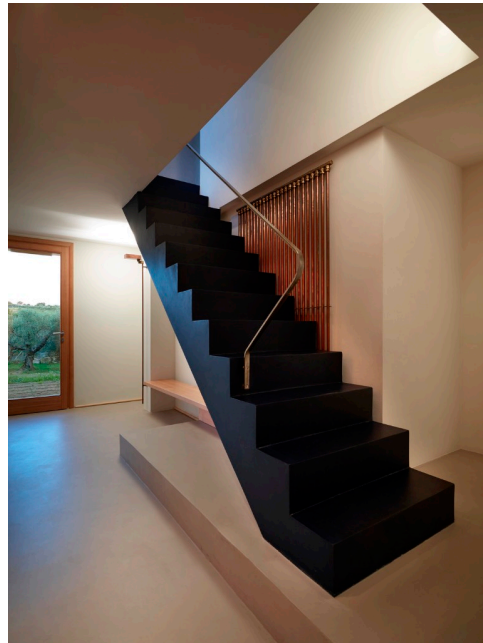

Location 1793

VILLA
MODERNA
GROSSETO (GR)

Villa moderna disegnata da studio di Architetti, 190 mq coperti e 3.500 di giardino, immersa nelle campagne del grossetano. Tre camere da letto con servizi. 11kw di corrente a disposizione. Climatizzato.