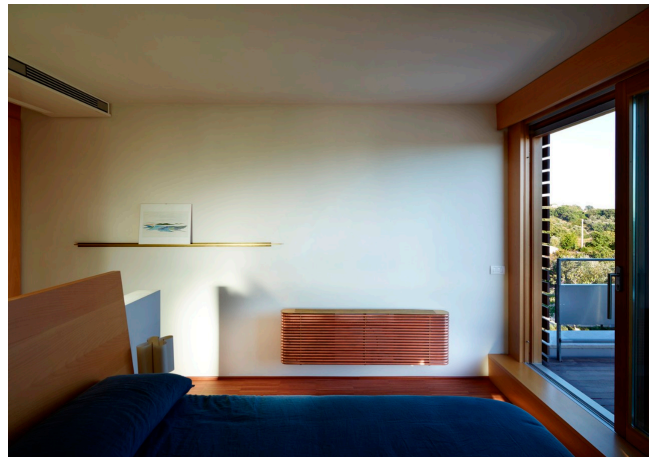

Location 1793

VILLA
MODERNA
GROSSETO (GR)

Villa moderna disegnata da studio di Architetti, 190 mq coperti e 3.500 di giardino, immersa nelle campagne del grossetano. Tre camere da letto con servizi. 11kw di corrente a disposizione. Climatizzato.