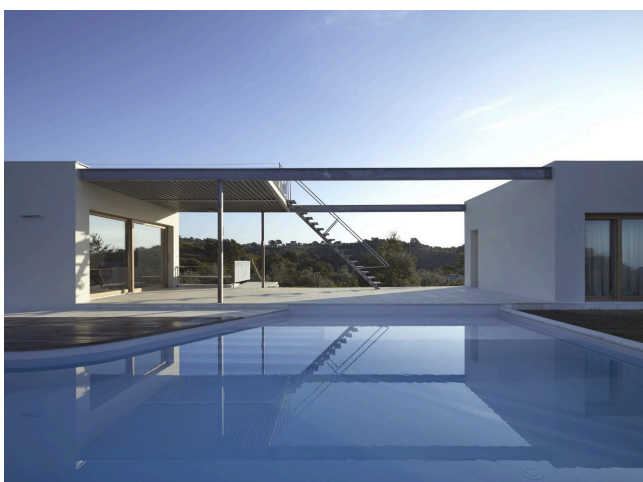

Location 1793

VILLA
MODERNA
GROSSETO (GR)

Villa moderna disegnata da studio di Architetti, 190 mq coperti e 3.500 di giardino, immersa nelle campagne del grossetano. Tre camere da letto con servizi. 11kw di corrente a disposizione. Climatizzato.