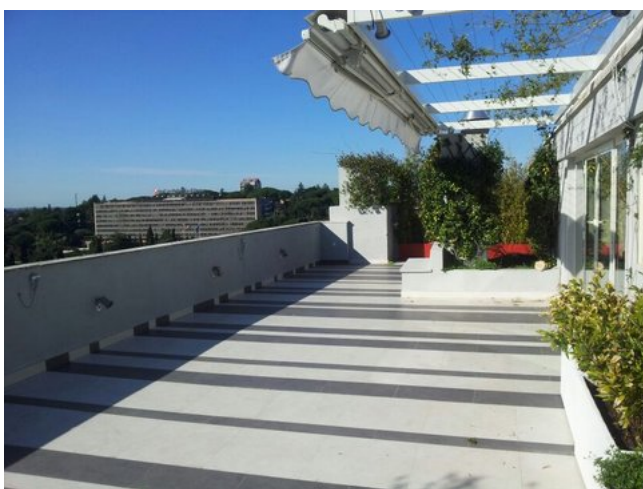

Location 179

ATTICO
MODERNO
ROMA (RM) EUR

Si può consultare la scheda online di questa location all'indirizzo <http://www.inlocation.it/location/179>