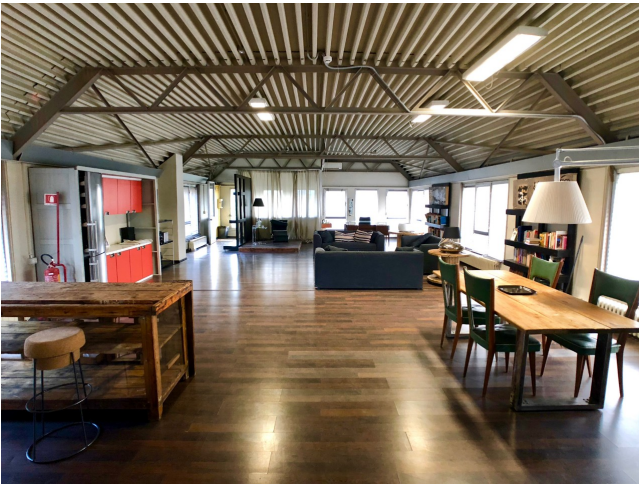

## Location 1786

LOFT  
INDUSTRIALE  
ROMA (RM) ROMA EST

Loft in zona industriale con affacci sui capannoni,  
internamente 200mq open space. parcheggi mezzi privato  
anche per campo base. Corrente elettrica in dotazione 50kw.