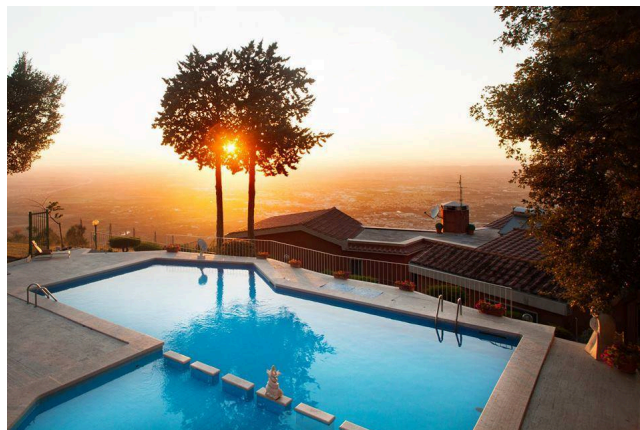

## Location 1785

VILLA  
CLASSICA  
TIVOLI (RM)

Grande villa alle porte di Roma, situata su una collina con vista sulla città, ampie aree comuni, 7 camere da letto con servizi, cucina, spazi all'aperto e grande piscina. Strada privata e parcheggi tezzi tecnici privati.