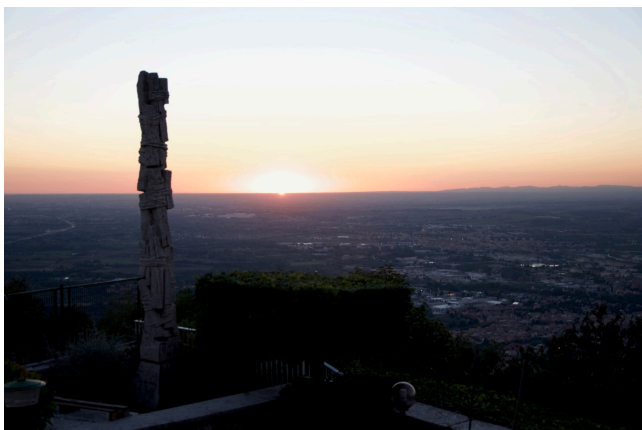

## Location 1785

VILLA  
CLASSICA  
TIVOLI (RM)

Grande villa alle porte di Roma, situata su una collina con vista sulla città, ampie aree comuni, 7 camere da letto con servizi, cucina, spazi all'aperto e grande piscina. Strada privata e parcheggi tezzi tecnici privati.