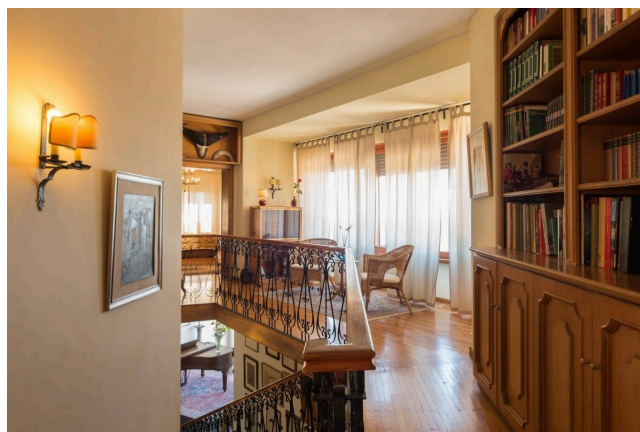

## Location 1785

VILLA  
CLASSICA  
TIVOLI (RM)

Grande villa alle porte di Roma, situata su una collina con vista sulla città, ampie aree comuni, 7 camere da letto con servizi, cucina, spazi all'aperto e grande piscina. Strada privata e parcheggi tezzi tecnici privati.