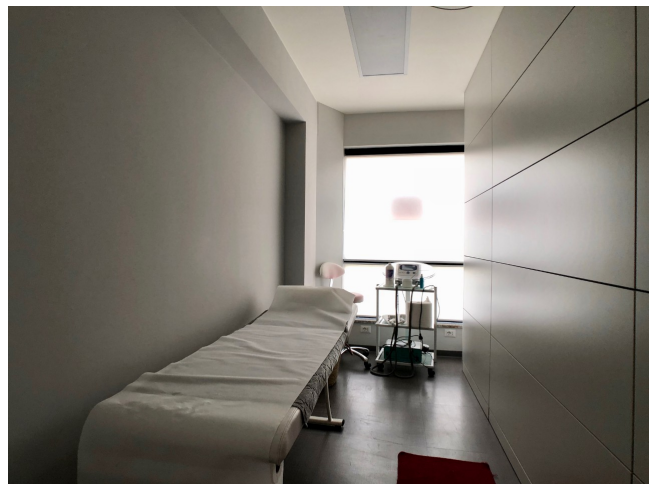

## Location 1783

STUDIO MEDICO  
MODERNO  
(RM) EUR

Studio Medico su starda, disposto su tre livelli, vari studi visita con lettini e macchinari di varie tipologie, reception, ascensore, seminterrato con spogliatoi ed armadietti personale.