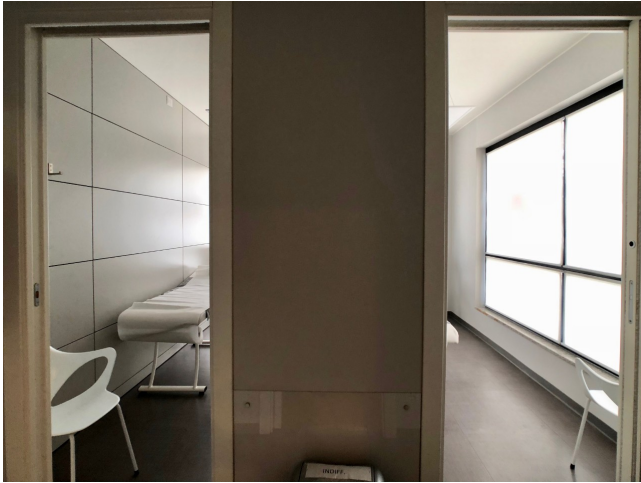

## Location 1783

STUDIO MEDICO  
MODERNO  
(RM) EUR

Studio Medico su starda, disposto su tre livelli, vari studi visita con lettini e macchinari di varie tipologie, reception, ascensore, seminterrato con spogliatoi ed armadietti personale.