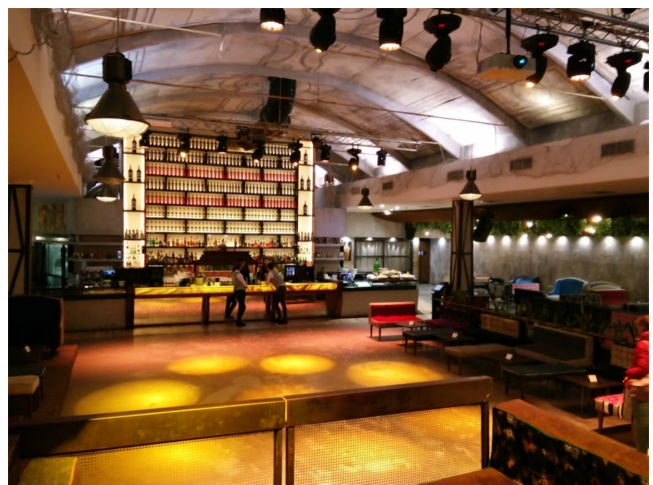

Location 1780

RISTORANTE
MODERNO
ROMA (RM) OSTIENSE

Locale ristorante, bar, discoteca, concerti live con palco.
Grande bancone bar e tavoli

Si può consultare la scheda online di questa location all'indirizzo <http://www.inlocation.it/location/1780>