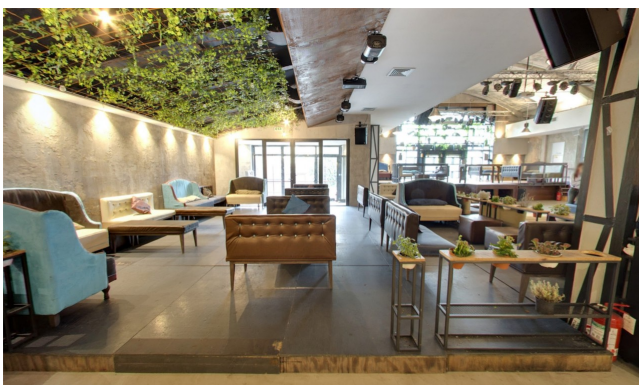

Location 1780

RISTORANTE
MODERNO
ROMA (RM) OSTIENSE

Locale ristorante, bar, discoteca, concerti live con palco.
Grande bancone bar e tavoli

Si può consultare la scheda online di questa location all'indirizzo <http://www.inlocation.it/location/1780>