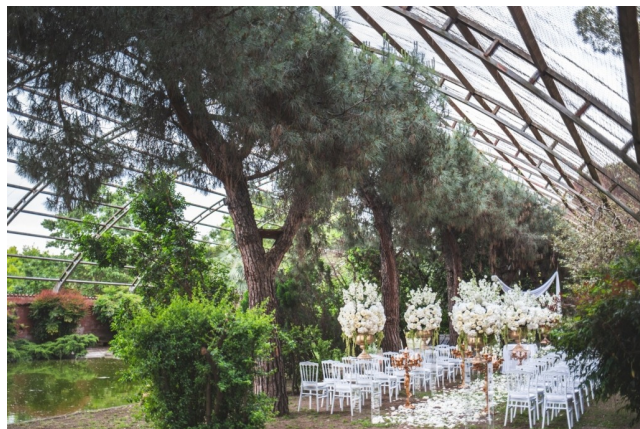

## Location 1773

LOCATION INSOLITE

ROMA (RM) ROMA SUD

**NON DISPONIBILE PER CAMBIO DI PROPRIETA'** - Grande voliera in ampia tenuta a sud di Roma, nella voliera vi è una area coperta di 230mq posizionata sul laghetto! è presenta anche una grande piscina con grande prato e con un ulteriore loft di 200mq coperti. Location ideale per eventi, pubblicità e shooting fotografici di moda. Grande parcheggio mezzi adiacente la tenuta x 300 auto.