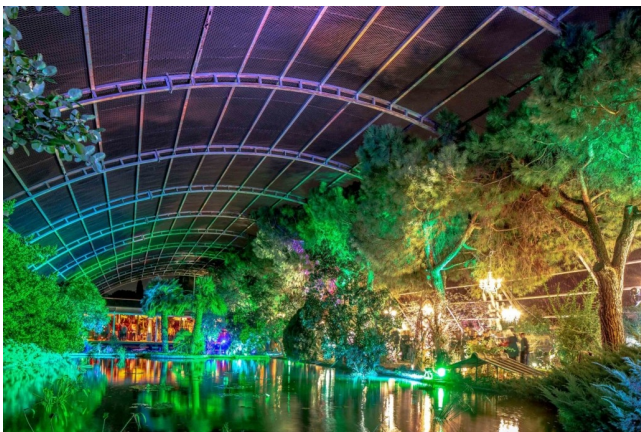

## Location 1773

LOCATION INSOLITE

ROMA (RM) ROMA SUD

**NON DISPONIBILE PER CAMBIO DI PROPRIETA'** - Grande voliera in ampia tenuta a sud di Roma, nella voliera vi è una area coperta di 230mq posizionata sul laghetto! è presenta anche una grande piscina con grande prato e con un ulteriore loft di 200mq coperti. Location ideale per eventi, pubblicità e shooting fotografici di moda. Grande parcheggio mezzi adiacente la tenuta x 300 auto.