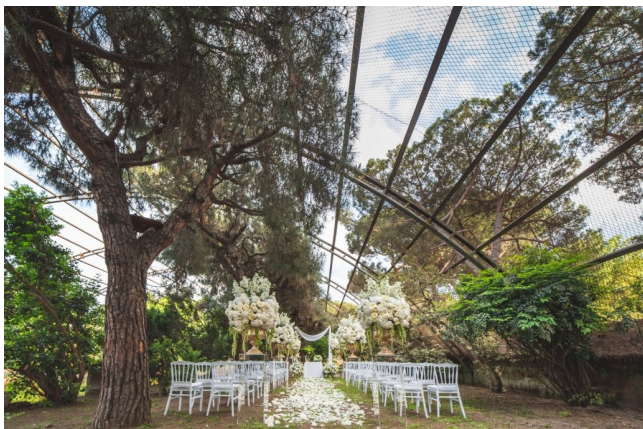

## Location 1773

LOCATION INSOLITE

ROMA (RM) ROMA SUD

**NON DISPONIBILE PER CAMBIO DI PROPRIETA'** - Grande voliera in ampia tenuta a sud di Roma, nella voliera vi è una area coperta di 230mq posizionata sul laghetto! è presenta anche una grande piscina con grande prato e con un ulteriore loft di 200mq coperti. Location ideale per eventi, pubblicità e shooting fotografici di moda. Grande parcheggio mezzi adiacente la tenuta x 300 auto.