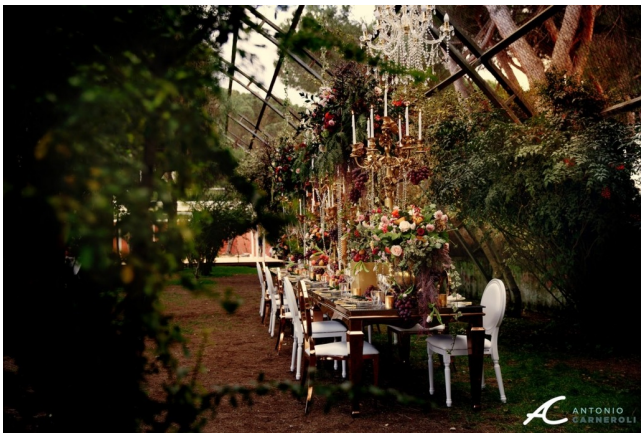

## Location 1773

LOCATION INSOLITE

ROMA (RM) ROMA SUD

**NON DISPONIBILE PER CAMBIO DI PROPRIETA'** - Grande voliera in ampia tenuta a sud di Roma, nella voliera vi è una area coperta di 230mq posizionata sul laghetto! è presenta anche una grande piscina con grande prato e con un ulteriore loft di 200mq coperti. Location ideale per eventi, pubblicità e shooting fotografici di moda. Grande parcheggio mezzi adiacente la tenuta x 300 auto.