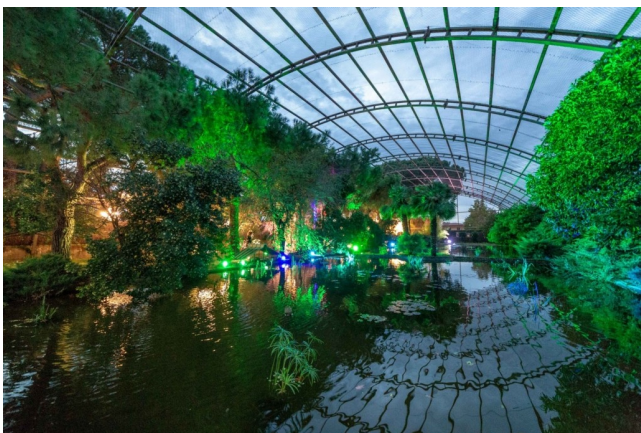

## Location 1773

LOCATION INSOLITE

ROMA (RM) ROMA SUD

**NON DISPONIBILE PER CAMBIO DI PROPRIETA'** - Grande voliera in ampia tenuta a sud di Roma, nella voliera vi è una area coperta di 230mq posizionata sul laghetto! è presenta anche una grande piscina con grande prato e con un ulteriore loft di 200mq coperti. Location ideale per eventi, pubblicità e shooting fotografici di moda. Grande parcheggio mezzi adiacente la tenuta x 300 auto.