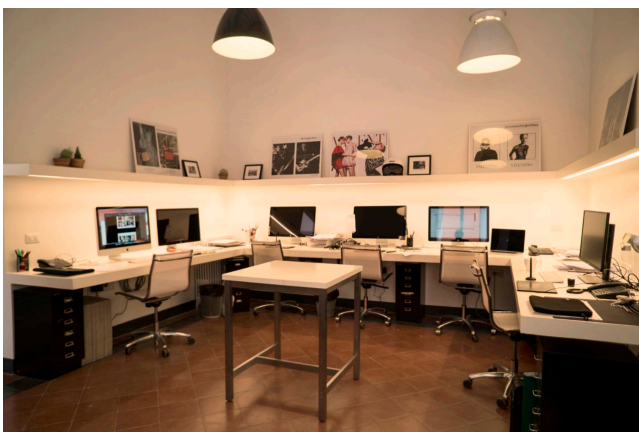

Location 1767

UFFICIO
MODERNO
ROMA (RM) NAVONA / CAMPO DE' FIORI / PANTHEON

Si può consultare la scheda online di questa location all'indirizzo <http://www.inlocation.it/location/1767>