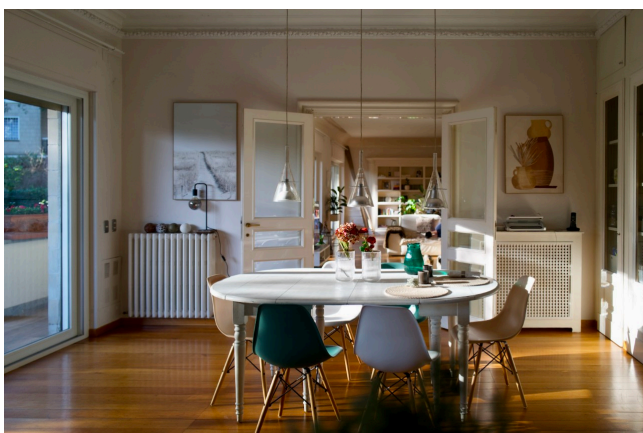

Location 1763

APPARTAMENTO
MODERNO
ROMA (RM) PONTE MILVIO - FARNESINA - CASSIA

Grande Appartamento adatto a riprese cinematografiche. Doppio salone, sala pranzo e ampia cucina (con arredi modulari) tutte con vetrate sul giardino. Zona notte con comoda camera per ragazzi, altra camera da letto con grande bagno con vetrate. Ingresso per tecnici, spazio per mezzi. Campo base nei pressi.