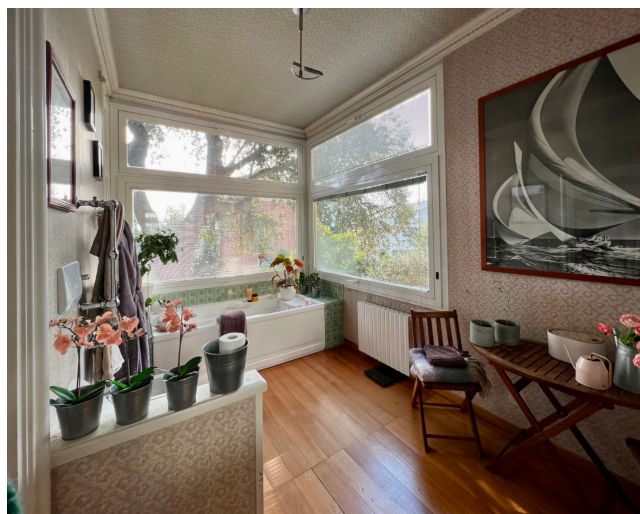

Location 1763

APPARTAMENTO
MODERNO
ROMA (RM) PONTE MILVIO - FARNESINA - CASSIA

Grande Appartamento adatto a riprese cinematografiche. Doppio salone, sala pranzo e ampia cucina (con arredi modulari) tutte con vetrate sul giardino. Zona notte con comoda camera per ragazzi, altra camera da letto con grande bagno con vetrate. Ingresso per tecnici, spazio per mezzi. Campo base nei pressi.