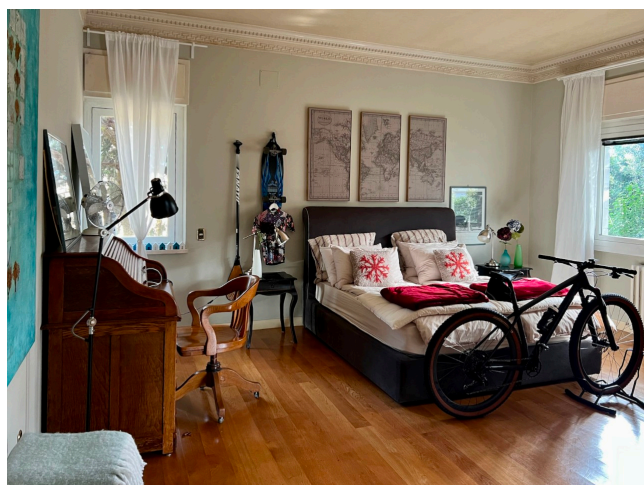

Location 1763

APPARTAMENTO
MODERNO
ROMA (RM) PONTE MILVIO - FARNESINA - CASSIA

Grande Appartamento adatto a riprese cinematografiche. Doppio salone, sala pranzo e ampia cucina (con arredi modulari) tutte con vetrate sul giardino. Zona notte con comoda camera per ragazzi, altra camera da letto con grande bagno con vetrate. Ingresso per tecnici, spazio per mezzi. Campo base nei pressi.