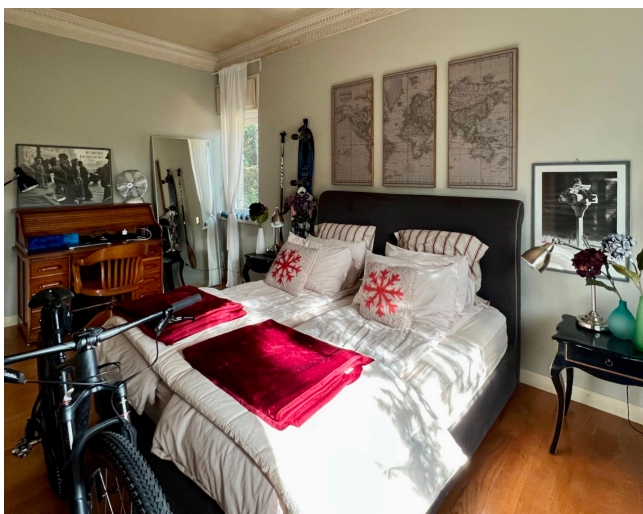

Location 1763

APPARTAMENTO
MODERNO
ROMA (RM) PONTE MILVIO - FARNESINA - CASSIA

Grande Appartamento adatto a riprese cinematografiche. Doppio salone, sala pranzo e ampia cucina (con arredi modulari) tutte con vetrate sul giardino. Zona notte con comoda camera per ragazzi, altra camera da letto con grande bagno con vetrate. Ingresso per tecnici, spazio per mezzi. Campo base nei pressi.