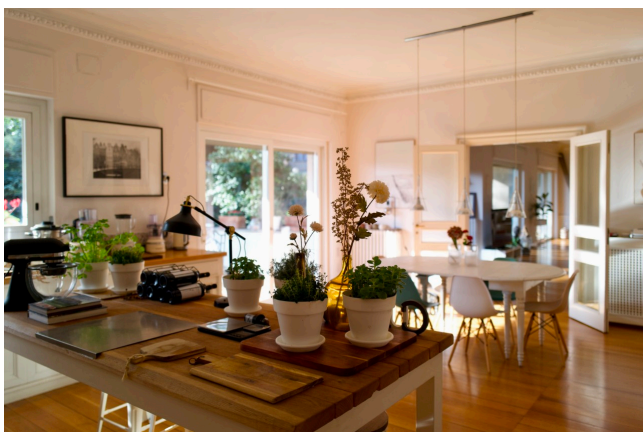

Location 1763

APPARTAMENTO
MODERNO
ROMA (RM) PONTE MILVIO - FARNESINA - CASSIA

Grande Appartamento adatto a riprese cinematografiche. Doppio salone, sala pranzo e ampia cucina (con arredi modulari) tutte con vetrate sul giardino. Zona notte con comoda camera per ragazzi, altra camera da letto con grande bagno con vetrate. Ingresso per tecnici, spazio per mezzi. Campo base nei pressi.