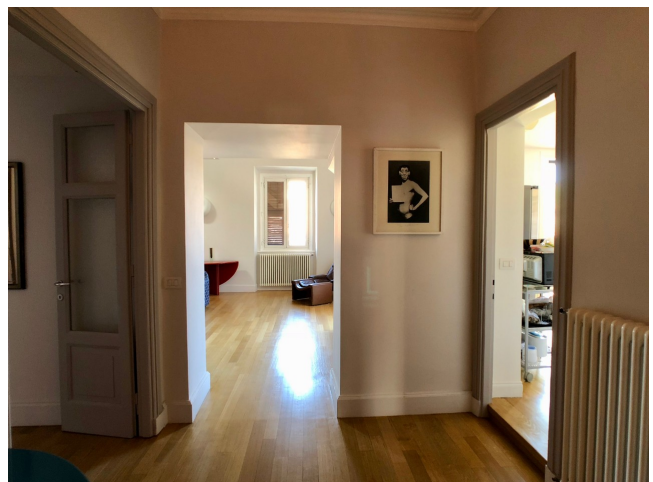

Location 1759

ATTICO
MODERNO
ROMA (RM) SALARIO - TRIESTE

Appartamento attico al 5° piano di 180mq con 60 di terrazzo. Composto da ingresso, salone con soppalco, terrazzo a livello, cucina con affaccio sul terrazzo. Area notte con due stanze bambini ed una camera matrimoniale. Nel soppalco due camere ed un bagno.