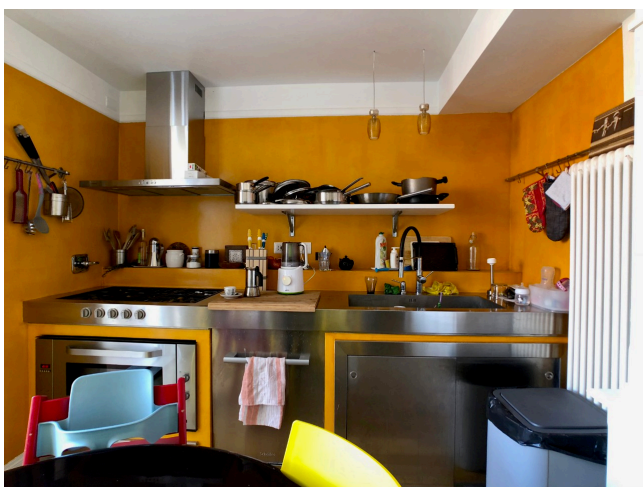

Location 1759

ATTICO
MODERNO
ROMA (RM) SALARIO - TRIESTE

Appartamento attico al 5° piano di 180mq con 60 di terrazzo. Composto da ingresso, salone con soppalco, terrazzo a livello, cucina con affaccio sul terrazzo. Area notte con due stanze bambini ed una camera matrimoniale. Nel soppalco due camere ed un bagno.