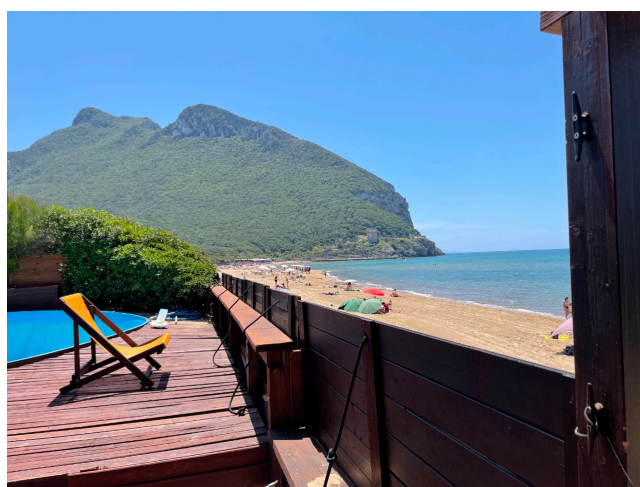

## Location 1756

VILLA  
MARE  
SABAUDIA (LT)

Villa sulla sabbia della duna di Sabaudia. Fascino antico.  
Porticato in legno e piscina.

Si può consultare la scheda online di questa location all'indirizzo <http://www.inlocation.it/location/1756>