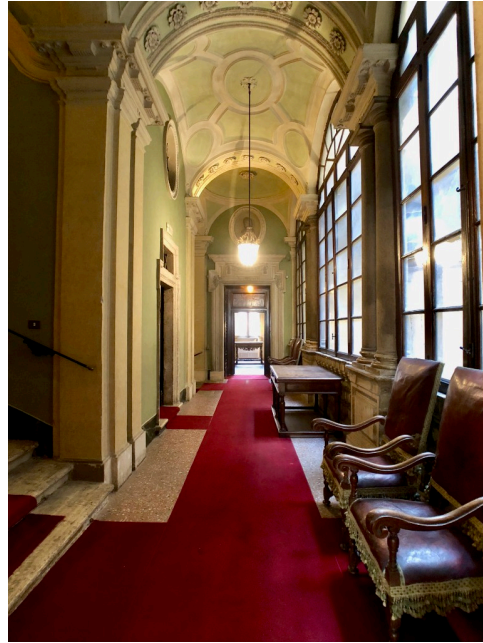

## Location 1755

VILLA  
LUSSUOSA  
ROMA (RM) NAVONA / CAMPO DE' FIORI / PANTHEON

AL MOMENTO NON DISPONIBILE - IN  
RISTRUTTURAZIONE - Antico Palazzo nobile, finemente  
arredato e con quadri ed opere d'arte dell'epoca. Piano nobile  
composta da sette saloni collegati tra loro e stanze, con un  
area all'aperto. Spazio ideale per irprese cinematografiche ed  
eventi lusso con 500 pax standing e 300 placè. Dotazioni  
tecniche: condizionamento, 40 kw di corrente elettrica e  
cucine di supporto catering.