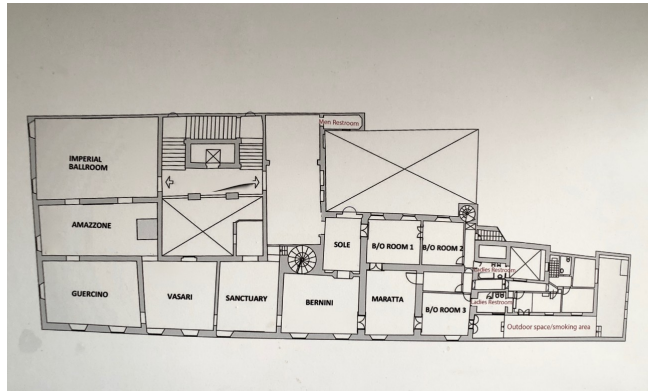

## Location 1755

VILLA  
LUSSUOSA  
ROMA (RM) NAVONA / CAMPO DE' FIORI / PANTHEON

AL MOMENTO NON DISPONIBILE - IN  
RISTRUTTURAZIONE - Antico Palazzo nobile, finemente  
arredato e con quadri ed opere d'arte dell'epoca. Piano nobile  
composta da sette saloni collegati tra loro e stanze, con un  
area all'aperto. Spazio ideale per irprese cinematografiche ed  
eventi lusso con 500 pax standing e 300 placè. Dotazioni  
tecniche: condizionamento, 40 kw di corrente elettrica e  
cucine di supporto catering.