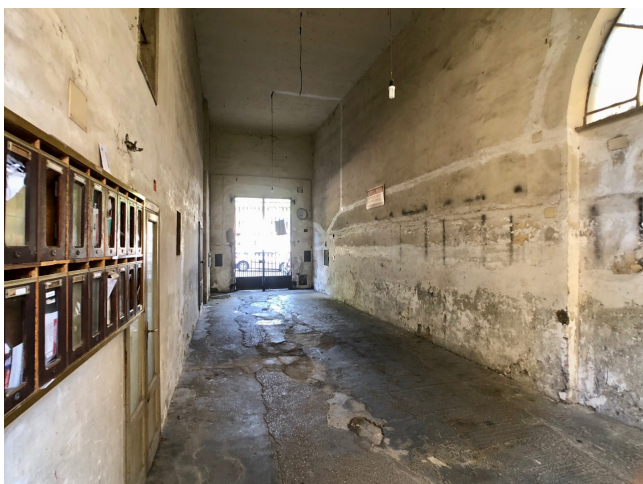

Location 1750

LOFT
BOHEMIEN
ROMA (RM) MONTI

Loft di 200mq circa diviso su due livelli, al secondo piano open space adibito ad abitazione privata con corridoio e camera da letto, ampie vetrate. Al primo piano studio fotografico arredato e funzionante con bagno e cucina. doppi ingressi con ballatoio caratteristico.