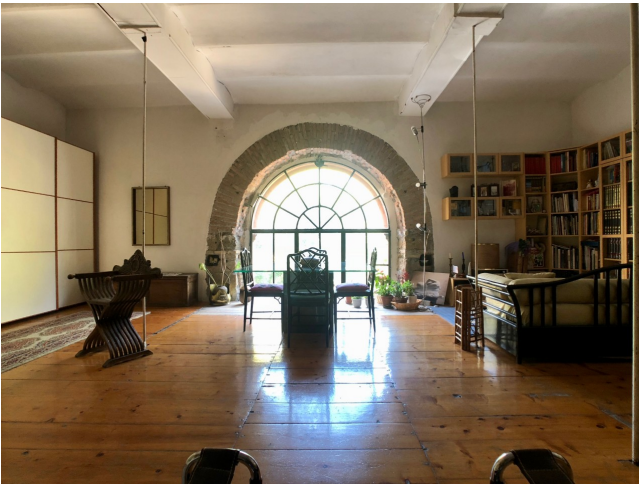

Location 1750

LOFT
BOHEMIEN
ROMA (RM) MONTI

Loft di 200mq circa diviso su due livelli, al secondo piano open space adibito ad abitazione privata con corridoio e camera da letto, ampie vetrate. Al primo piano studio fotografico arredato e funzionante con bagno e cucina. doppi ingressi con ballatoio caratteristico.