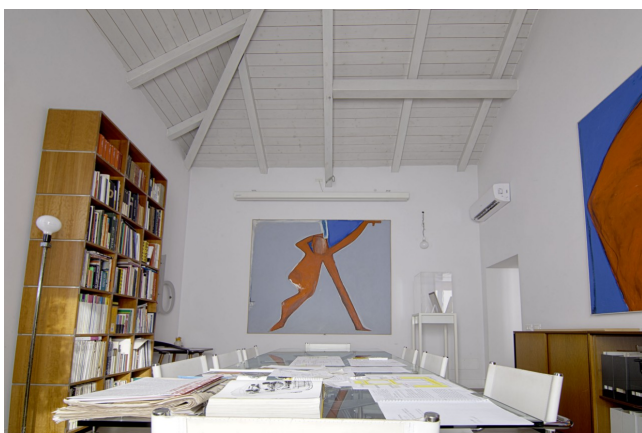

## Location 1749

APPARTAMENTO  
MODERNO  
ROMA (RM) PORTUENSE

Palazzetto cielo terra, ingresso su strada, sviluppo su due livelli con grande terrazzo attrezzato. salone con cucina a vista, tre stanze da letto, servizi. due terrazzi. posto auto privato per mezzi tecnici. Studio openspace.