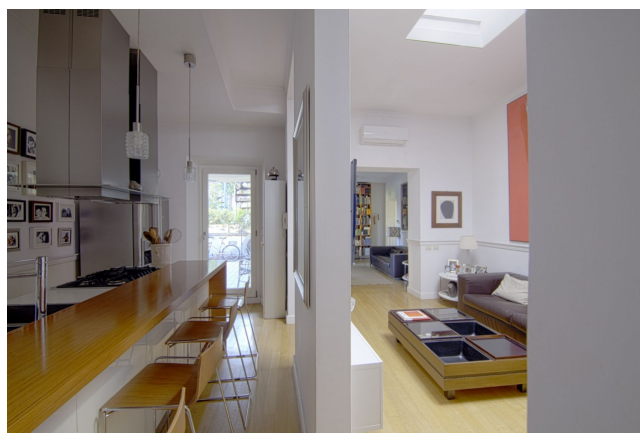

## Location 1749

APPARTAMENTO  
MODERNO  
ROMA (RM) PORTUENSE

Palazzetto cielo terra, ingresso su strada, sviluppo su due livelli con grande terrazzo attrezzato. salone con cucina a vista, tre stanze da letto, servizi. due terrazzi. posto auto privato per mezzi tecnici. Studio openspace.