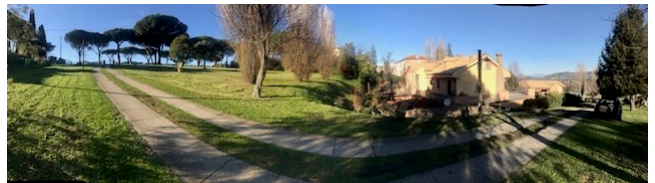

Location 1743

VILLA
ANNI 80/90
CASTEL GANDOLFO (RM)

villa anni 80/90 a Castel Gandolfo, ampi spazi interni ed esterni, sala cinema veranda con pianoforte

Si può consultare la scheda online di questa location all'indirizzo <http://www.inlocation.it/location/1743>