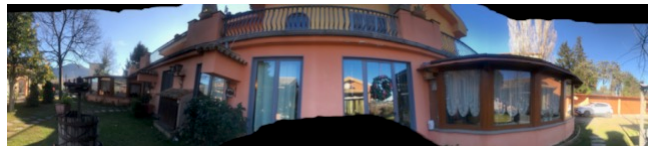

Location 1743

VILLA
ANNI 80/90
CASTEL GANDOLFO (RM)

villa anni 80/90 a Castel Gandolfo, ampi spazi interni ed esterni, sala cinema veranda con pianoforte

Si può consultare la scheda online di questa location all'indirizzo <http://www.inlocation.it/location/1743>