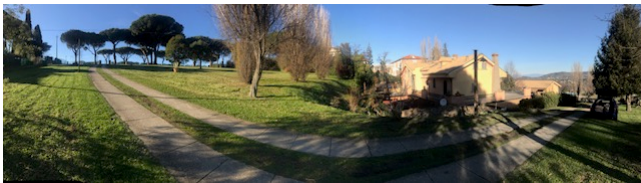

Location 1743

VILLA
ANNI 80/90
CASTEL GANDOLFO (RM)

villa anni 80/90 a Castel Gandolfo, ampi spazi interni ed esterni, sala cinema veranda con pianoforte

Si può consultare la scheda online di questa location all'indirizzo <http://www.inlocation.it/location/1743>