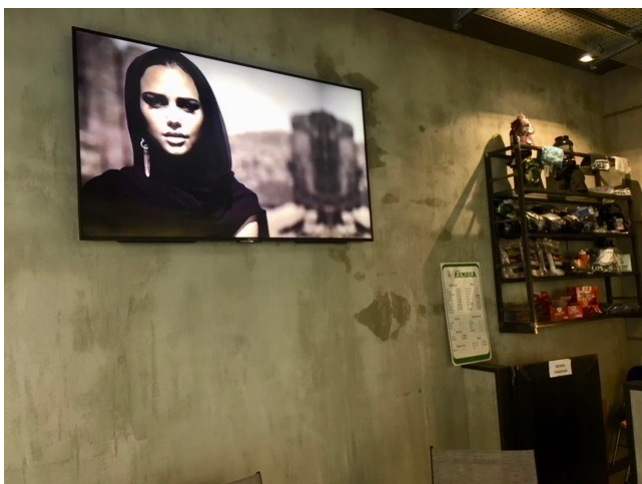

Location 1742

CENTRO SPORTIVO
MODERNO
ROMA (RM) PORTUENSE

Nuova palestra in struttura industriale, pareti in cemento.
Sala pesi, pugilato con ring, sacchi. Bar, spogliatoi

Si può consultare la scheda online di questa location all'indirizzo <http://www.inlocation.it/location/1742>