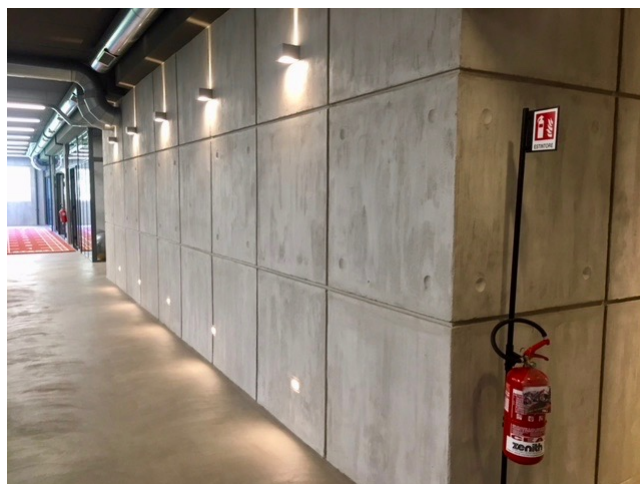

Location 1742

CENTRO SPORTIVO
MODERNO
ROMA (RM) PORTUENSE

Nuova palestra in struttura industriale, pareti in cemento.
Sala pesi, pugilato con ring, sacchi. Bar, spogliatoi

Si può consultare la scheda online di questa location all'indirizzo <http://www.inlocation.it/location/1742>