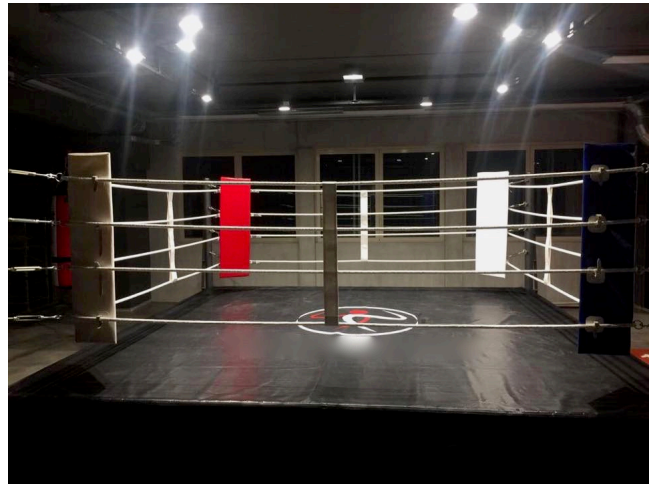

Location 1742

CENTRO SPORTIVO
MODERNO
ROMA (RM) PORTUENSE

Nuova palestra in struttura industriale, pareti in cemento.
Sala pesi, pugilato con ring, sacchi. Bar, spogliatoi

Si può consultare la scheda online di questa location all'indirizzo <http://www.inlocation.it/location/1742>