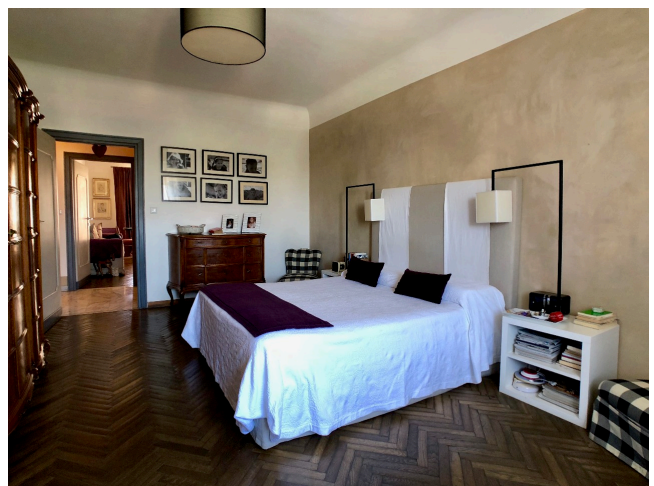

Location 1739

APPARTAMENTO
BOHEMIEN
ROMA (RM) PARIOLI - PINCIANO - FLAMINIO

Appartamento luminoso piano alto, con arredi e pareti colorare, salone, bel corridoio che da sullo studio con libreria in legno, grande camera da letto, altra camera, bagno e cucina. Doppia esposizione, con balconi.