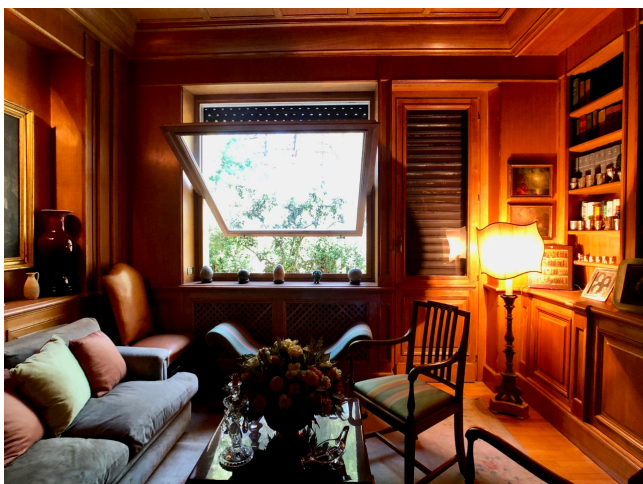

## Location 1735

VILLA

ANNI 80/90

ROMA (RM) PONTE MILVIO - FARNESINA - CASSIA

Grande Villa in zona Camilluccia, piano terra con ingresso salone con bow window, pranzo, grande cucina in legno, studio. Al primo piano tre camere da letto, due per ragazzi con bagno. Piano mansarda con un salone ed una camera da letto. Giardino privato con Piscina. Parcheggio