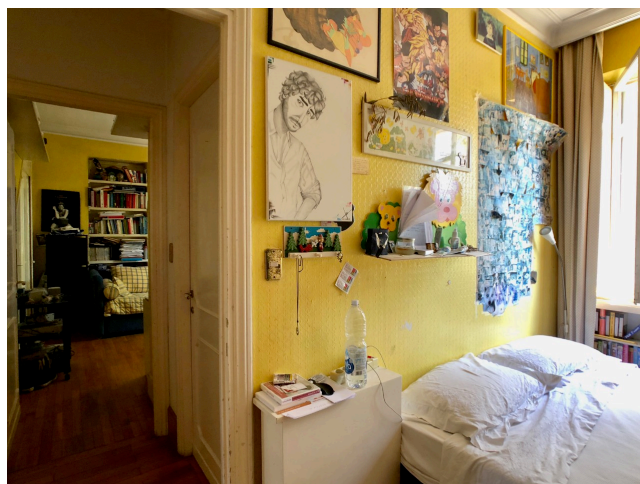

## Location 1735

VILLA

ANNI 80/90

ROMA (RM) PONTE MILVIO - FARNESINA - CASSIA

Grande Villa in zona Camilluccia, piano terra con ingresso salone con bow window, pranzo, grande cucina in legno, studio. Al primo piano tre camere da letto, due per ragazzi con bagno. Piano mansarda con un salone ed una camera da letto. Giardino privato con Piscina. Parcheggio