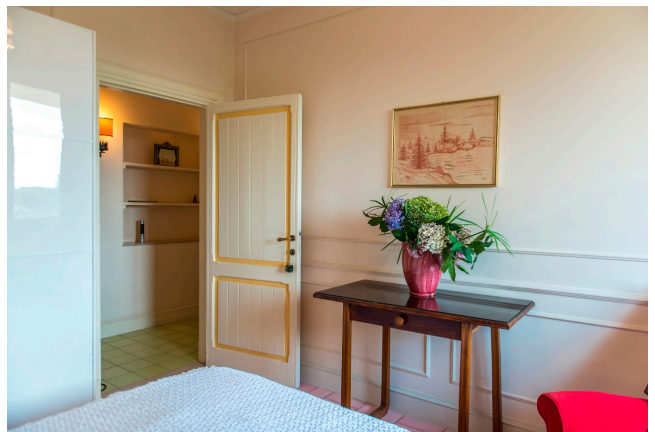

Location 1733

VILLA
ANNI 50/70
FRASCATI (RM)

Si può consultare la scheda online di questa location all'indirizzo <http://www.inlocation.it/location/1733>