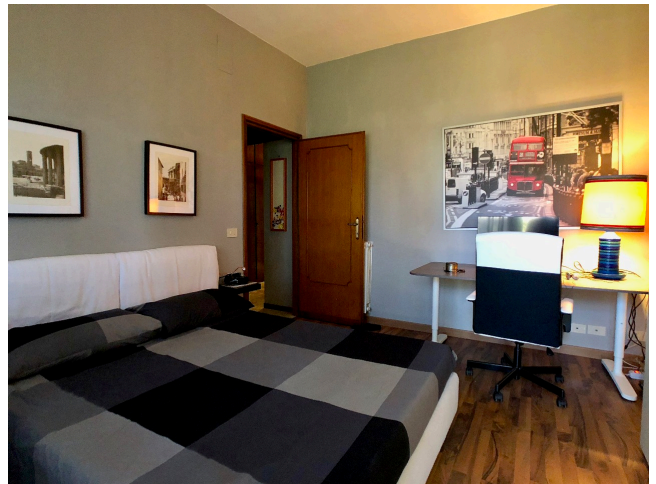

## Location 1726

APPARTAMENTO  
POPOLARE  
ROMA (RM) ROMA NORD

Appartamento al primo piano di 130 mq con ingresso doppio salone, corridoio, tre stanze da letto. completamente balconato, piccola cucina. Garage