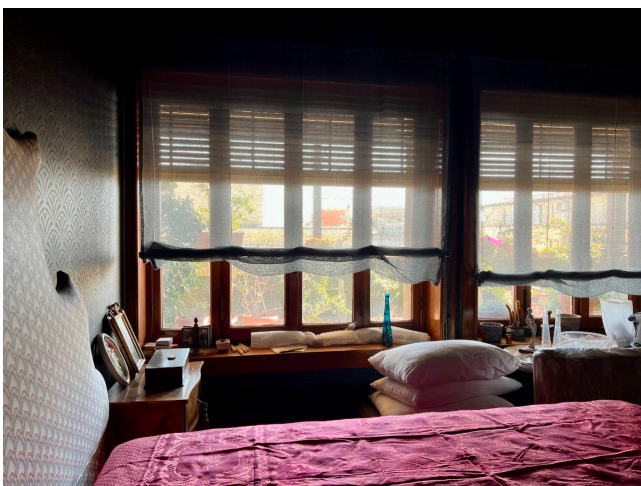

Location 1725

ATTICO

ANNI 50/70

ROMA (RM) PARIOLI - PINCIANO - FLAMINIO

Grande attico anni 50/70 con salone triplo a vetrata sulla balconata con vista su Roma. Sala da pranzo, cucina, corridoio, terrazza coperta interna delle stanze da letto.