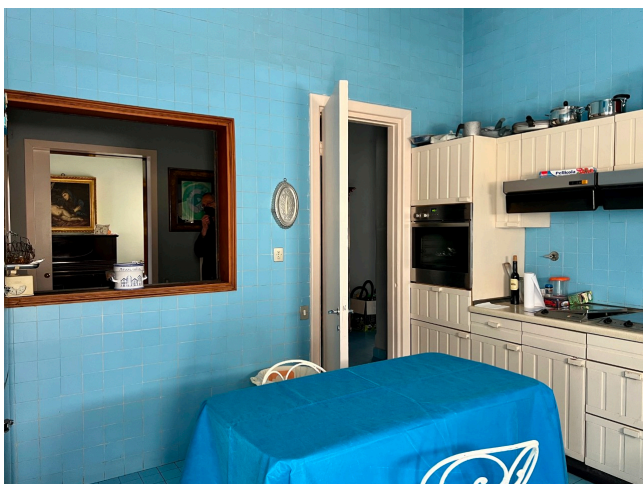

Location 1725

ATTICO

ANNI 50/70

ROMA (RM) PARIOLI - PINCIANO - FLAMINIO

Grande attico anni 50/70 con salone triplo a vetrata sulla balconata con vista su Roma. Sala da pranzo, cucina, corridoio, terrazza coperta interna delle stanze da letto.