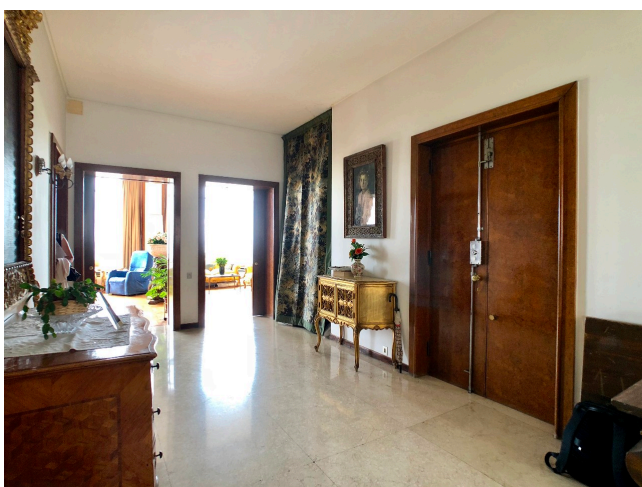

Location 1725

ATTICO

ANNI 50/70

ROMA (RM) PARIOLI - PINCIANO - FLAMINIO

Grande attico anni 50/70 con salone triplo a vetrata sulla balconata con vista su Roma. Sala da pranzo, cucina, corridoio, terrazza coperta interna delle stanze da letto.