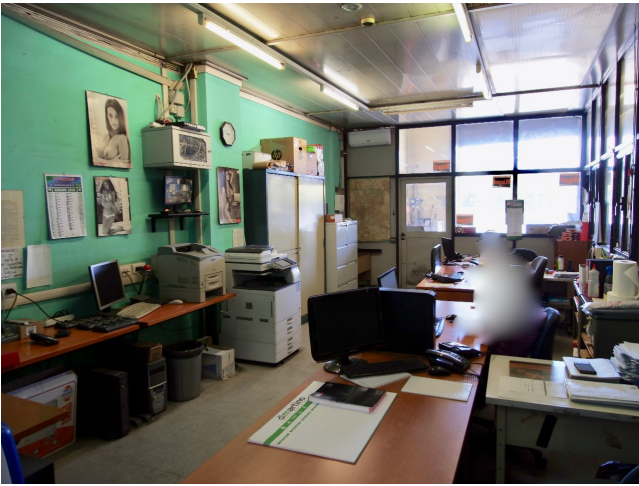

## Location 1719

MAGAZZINO

ROMA (RM) OSTIENSE

Grande magazzino con corsie e rastrelliere per prodotti. Uffici logistici. Area di carico e scarico. Lastrico solate con vista. **AL MOMENTO NON DISPONIBILE.**