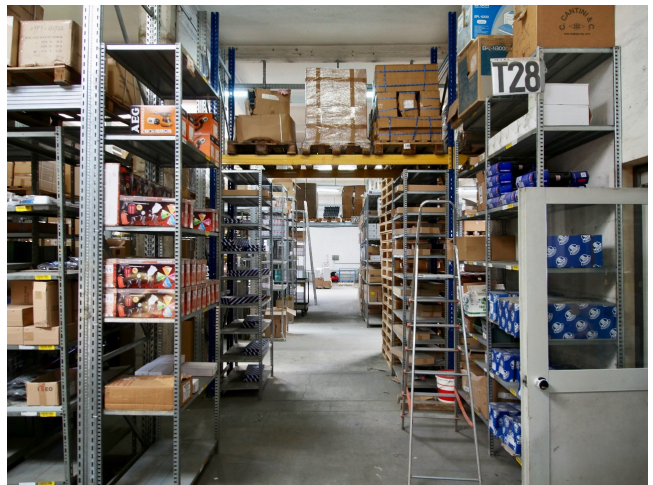

## Location 1719

MAGAZZINO

ROMA (RM) OSTIENSE

Grande magazzino con corsie e rastrelliere per prodotti. Uffici logistici. Area di carico e scarico. Lastrico solate con vista. **AL MOMENTO NON DISPONIBILE.**