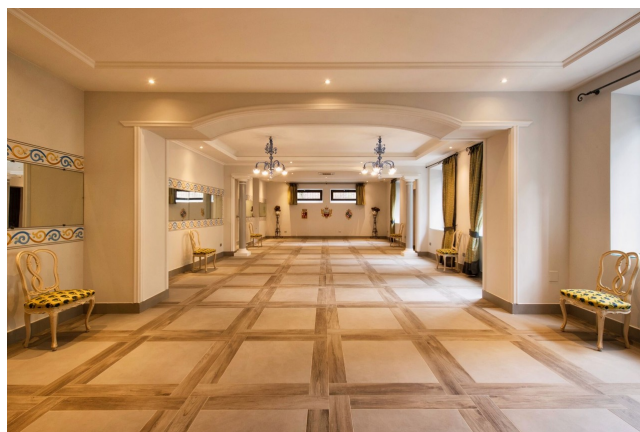

Location 1717

VILLA
ANTICA
ORVIETO (TR)

La Tenuta si compone di un'antica Villa Patrizia di fine settecento, un Casale, Chiesa, Cantine scavate nel tufo, Parco secolare e una grande Piscina; si erge in cima ad una collina dominando la vallata e fronteggiando la splendida città di Orvieto, offrendo il più spettacolare panorama dell'Umbria.