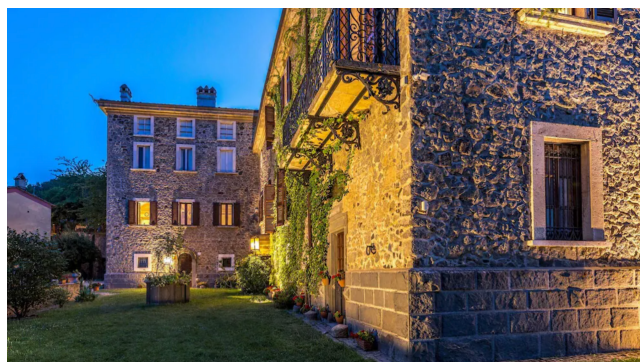

Location 1717

VILLA
ANTICA
ORVIETO (TR)

La Tenuta si compone di un'antica Villa Patrizia di fine settecento, un Casale, Chiesa, Cantine scavate nel tufo, Parco secolare e una grande Piscina; si erge in cima ad una collina dominando la vallata e fronteggiando la splendida città di Orvieto, offrendo il più spettacolare panorama dell'Umbria.