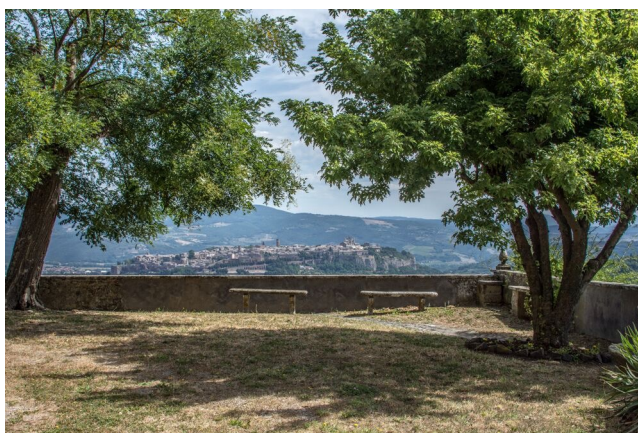

Location 1717

VILLA
ANTICA
ORVIETO (TR)

La Tenuta si compone di un'antica Villa Patrizia di fine settecento, un Casale, Chiesa, Cantine scavate nel tufo, Parco secolare e una grande Piscina; si erge in cima ad una collina dominando la vallata e fronteggiando la splendida città di Orvieto, offrendo il più spettacolare panorama dell'Umbria.