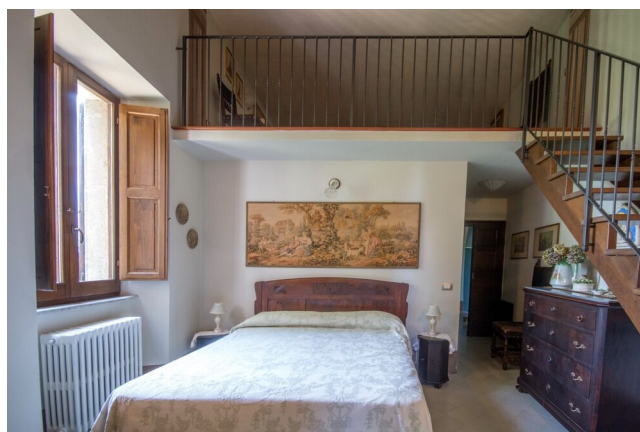

Location 1717

VILLA
ANTICA
ORVIETO (TR)

La Tenuta si compone di un'antica Villa Patrizia di fine settecento, un Casale, Chiesa, Cantine scavate nel tufo, Parco secolare e una grande Piscina; si erge in cima ad una collina dominando la vallata e fronteggiando la splendida città di Orvieto, offrendo il più spettacolare panorama dell'Umbria.