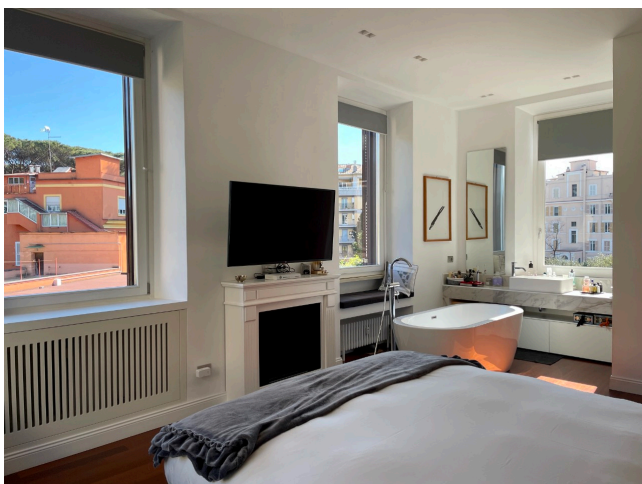

Location 1713

APPARTAMENTO
MODERNO
ROMA (RM) PARIOLI - PINCIANO - FLAMINIO

Appartamento moderno con ingresso salone con vetrata sul terrazzo, bella cucina, sala da pranzo. Corridoio porta alla camera da letto con cabina armadio e bagni privati. Sullo stesso pianerottolo altra location separata Loc 1712.