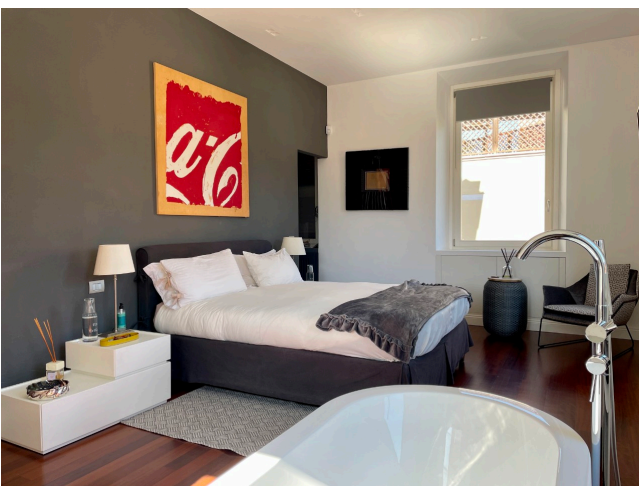

Location 1713

APPARTAMENTO
MODERNO
ROMA (RM) PARIOLI - PINCIANO - FLAMINIO

Appartamento moderno con ingresso salone con vetrata sul terrazzo, bella cucina, sala da pranzo. Corridoio porta alla camera da letto con cabina armadio e bagni privati. Sullo stesso pianerottolo altra location separata Loc 1712.