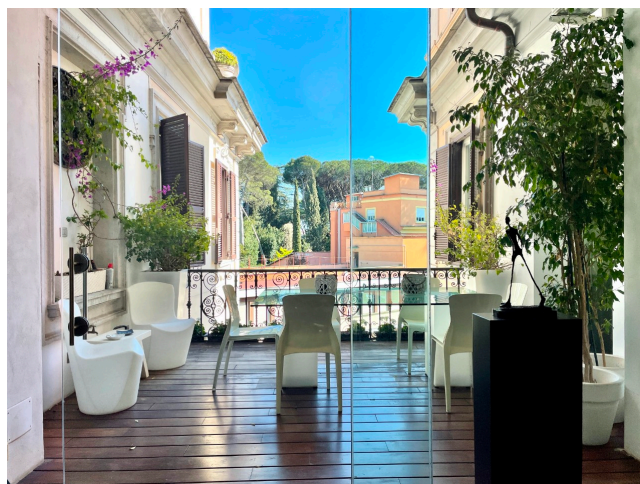

Location 1713

APPARTAMENTO
MODERNO
ROMA (RM) PARIOLI - PINCIANO - FLAMINIO

Appartamento moderno con ingresso salone con vetrata sul terrazzo, bella cucina, sala da pranzo. Corridoio porta alla camera da letto con cabina armadio e bagni privati. Sullo stesso pianerottolo altra location separata Loc 1712.