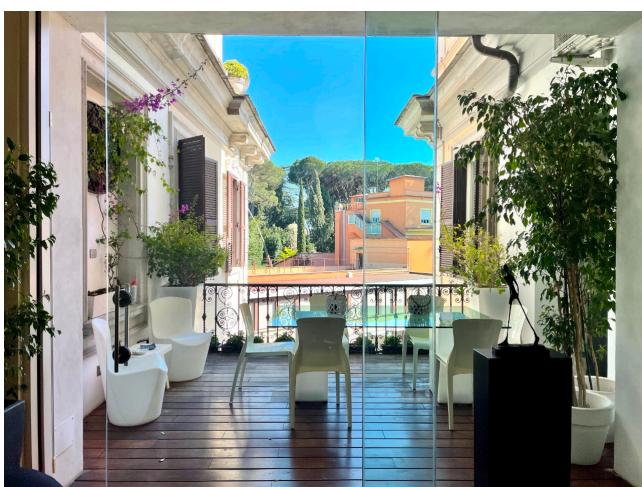

Location 1713

APPARTAMENTO
MODERNO
ROMA (RM) PARIOLI - PINCIANO - FLAMINIO

Appartamento moderno con ingresso salone con vetrata sul terrazzo, bella cucina, sala da pranzo. Corridoio porta alla camera da letto con cabina armadio e bagni privati. Sullo stesso pianerottolo altra location separata Loc 1712.