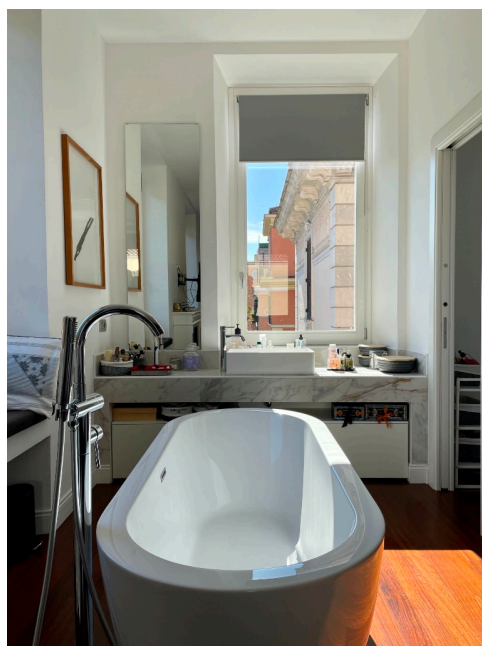

Location 1713

APPARTAMENTO
MODERNO
ROMA (RM) PARIOLI - PINCIANO - FLAMINIO

Appartamento moderno con ingresso salone con vetrata sul terrazzo, bella cucina, sala da pranzo. Corridoio porta alla camera da letto con cabina armadio e bagni privati. Sullo stesso pianerottolo altra location separata Loc 1712.