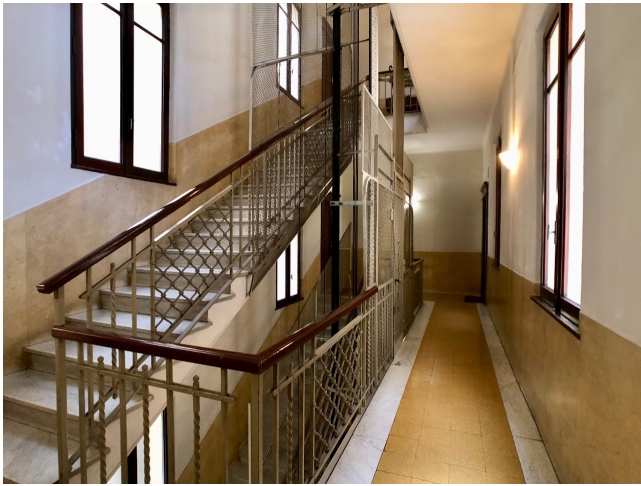

Location 1711

APPARTAMENTO
CLASSICO
ROMA (RM) SALARIO - TRIESTE

Appartamento al 4° piano con ingresso corridoio, salone, camera matrimoniale, bella stanza dei ragazzi. Piccola cucina.

Si può consultare la scheda online di questa location all'indirizzo <http://www.inlocation.it/location/1711>