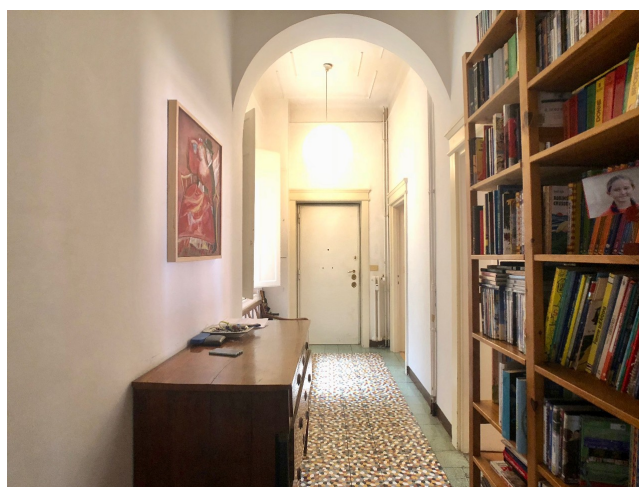

Location 1711

APPARTAMENTO
CLASSICO
ROMA (RM) SALARIO - TRIESTE

Appartamento al 4° piano con ingresso corridoio, salone, camera matrimoniale, bella stanza dei ragazzi. Piccola cucina.

Si può consultare la scheda online di questa location all'indirizzo <http://www.inlocation.it/location/1711>