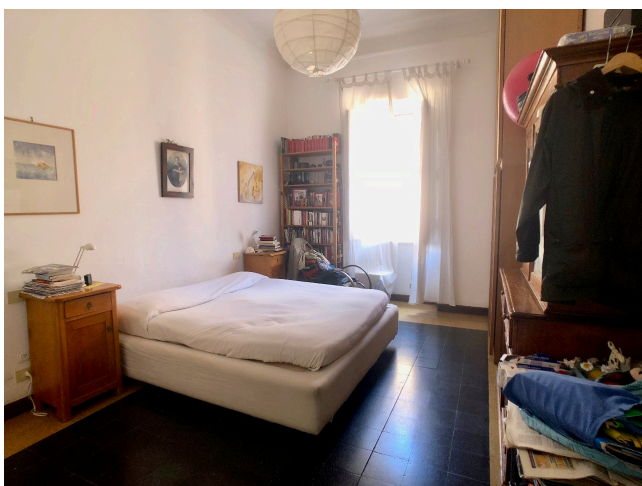

Location 1711

APPARTAMENTO
CLASSICO
ROMA (RM) SALARIO - TRIESTE

Appartamento al 4° piano con ingresso corridoio, salone, camera matrimoniale, bella stanza dei ragazzi. Piccola cucina.

Si può consultare la scheda online di questa location all'indirizzo <http://www.inlocation.it/location/1711>