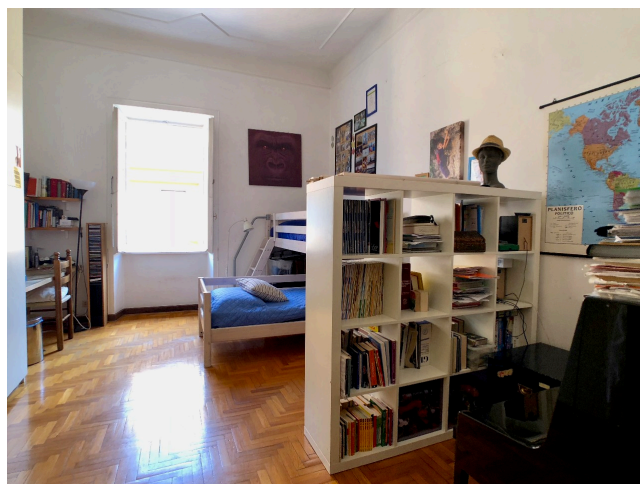

Location 1711

APPARTAMENTO
CLASSICO
ROMA (RM) SALARIO - TRIESTE

Appartamento al 4° piano con ingresso corridoio, salone, camera matrimoniale, bella stanza dei ragazzi. Piccola cucina.

Si può consultare la scheda online di questa location all'indirizzo <http://www.inlocation.it/location/1711>