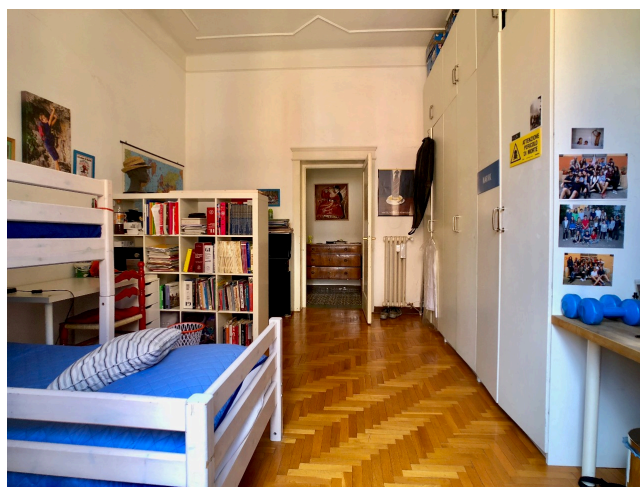

Location 1711

APPARTAMENTO
CLASSICO
ROMA (RM) SALARIO - TRIESTE

Appartamento al 4° piano con ingresso corridoio, salone, camera matrimoniale, bella stanza dei ragazzi. Piccola cucina.

Si può consultare la scheda online di questa location all'indirizzo <http://www.inlocation.it/location/1711>