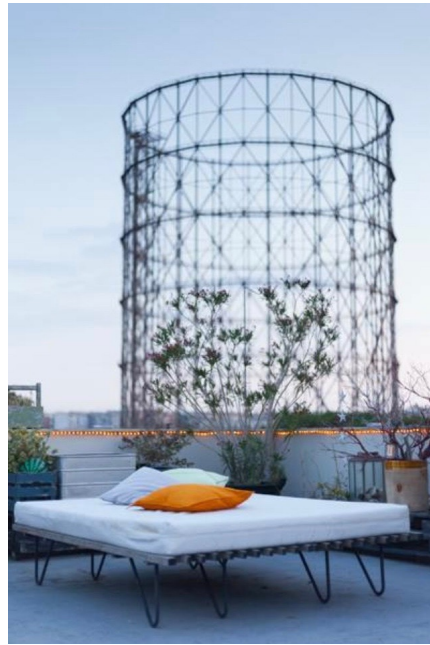

Location 1706

TERRAZZA
BOHEMIEN
ROMA (RM) OSTIENSE

Terrazza con vista Gazometro di 100mq con piccola parte coperta di 30mq con servizio. Capienza 60 pax. No ascensore (solo scale, ed ultimo tratto scale a chiocciola)