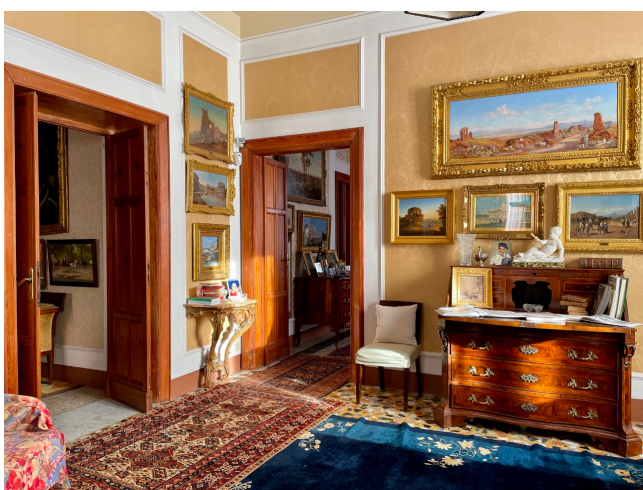

Location 1700

APPARTAMENTO

ANNI 50/70

ROMA (RM) PARIOLI - PINCIANO - FLAMINIO

Elegante appartamento dell'epoca anni 50 con carta da parati e mobili intatto. Dotato di soffitti alti, è Composto da salone, studio, sala da pranzo, grande camera da letto, bagno, e scenico corridoio. Piano rialzato, comodissimo, spazio esterno. Nello stabile abbiamo altra location la 1948.