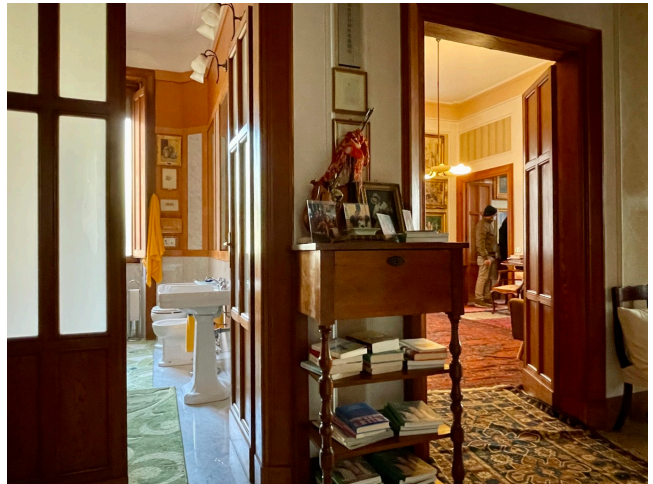

Location 1700

APPARTAMENTO

ANNI 50/70

ROMA (RM) PARIOLI - PINCIANO - FLAMINIO

Elegante appartamento dell'epoca anni 50 con carta da parati e mobili intatto. Dotato di soffitti alti, è Composto da salone, studio, sala da pranzo, grande camera da letto, bagno, e scenico corridoio. Piano rialzato, comodissimo, spazio esterno. Nello stabile abbiamo altra location la 1948.