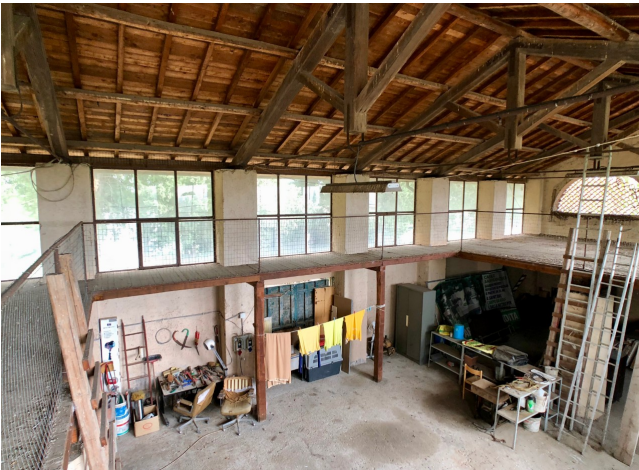

## Location 1694

TENUTA

ROMA (RM) ROMA NORD

Grandissima Tenuta a Prima Porta con struttura centrale composta da 25 appartamenti di varie tipologia su più livelli, due capannoni, strada privata interna asfaltata con cavalcavia. 80 ettari di vallate incontaminate, parcheggi per mezzi tecnici e campo base.