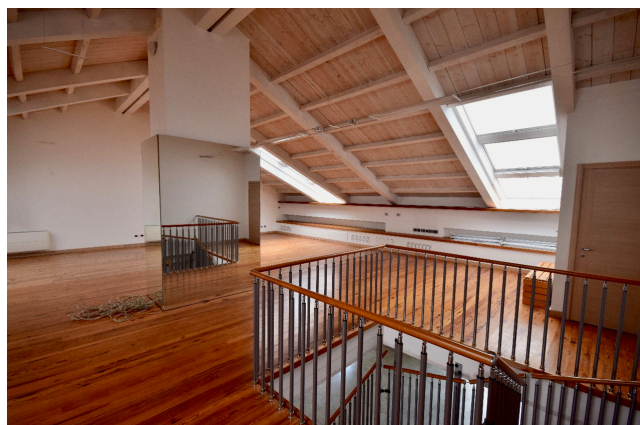

Location 1693

UFFICIO
VUOTO
ROMA (RM) ROMA NORD

Spazio di 300 mq su due livelli con scala interna, al piano sopra bellissimo open space con parquette e soffitti con travi a vista. Luminosissimo, ideale per uso ufficio o showroom.