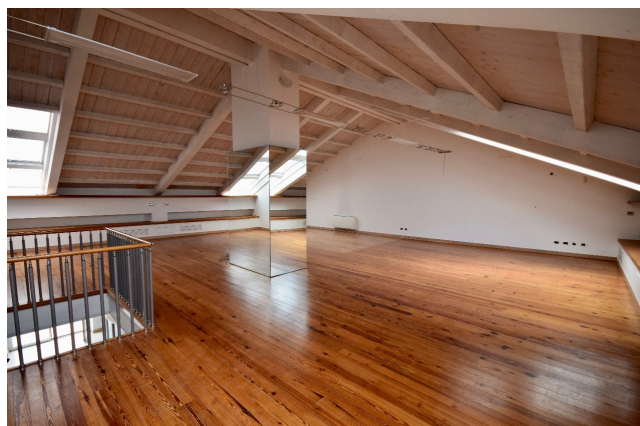

Location 1693

UFFICIO
VUOTO
ROMA (RM) ROMA NORD

Spazio di 300 mq su due livelli con scala interna, al piano sopra bellissimo open space con parquette e soffitti con travi a vista. Luminosissimo, ideale per uso ufficio o showroom.