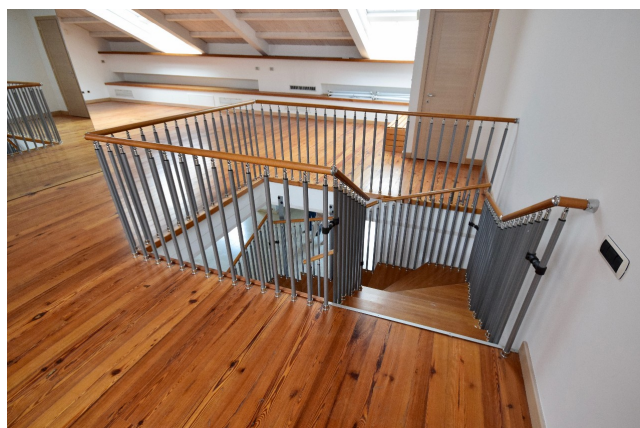

Location 1693

UFFICIO
VUOTO
ROMA (RM) ROMA NORD

Spazio di 300 mq su due livelli con scala interna, al piano sopra bellissimo open space con parquette e soffitti con travi a vista. Luminosissimo, ideale per uso ufficio o showroom.