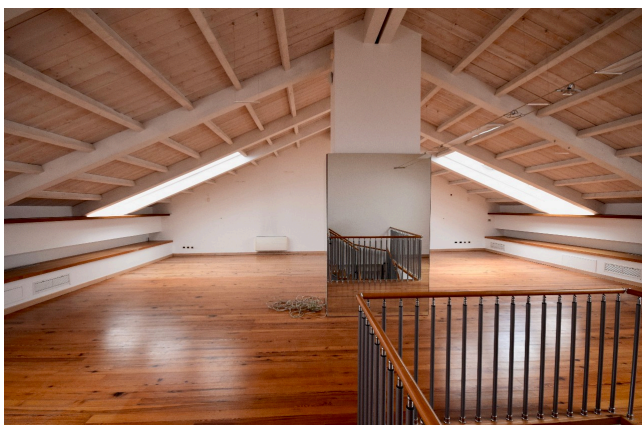

Location 1693

UFFICIO
VUOTO
ROMA (RM) ROMA NORD

Spazio di 300 mq su due livelli con scala interna, al piano sopra bellissimo open space con parquette e soffitti con travi a vista. Luminosissimo, ideale per uso ufficio o showroom.