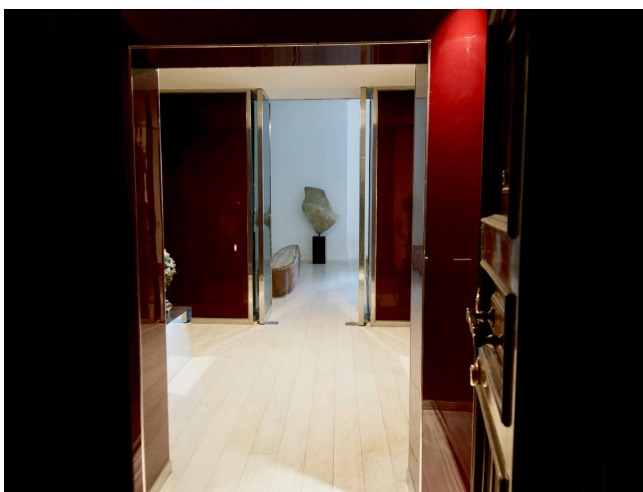

## Location 1690

APPARTAMENTO

ANNI 50/70

ROMA (RM) PARIOLI - PINCIANO - FLAMINIO

Elegante appartamento anni 70 con arredi d'epoca di grande pregio, salone con camino, sala da pranzo, due stanze da letto di cui una grande bagno d'epoca! Cucina grande e d'impatto!