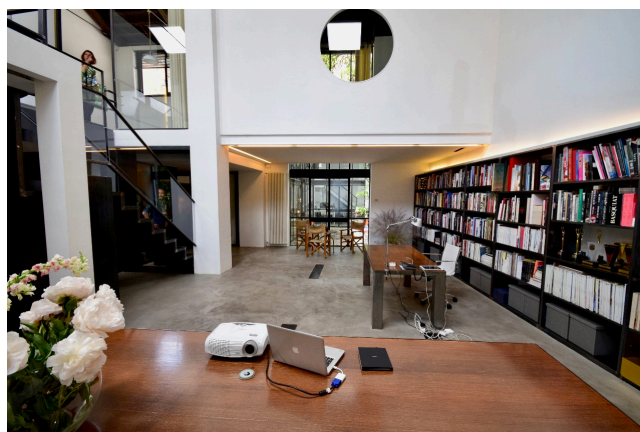

Location 1688

LOFT
MODERNO
ROMA (RM) TRASTEVERE

FOTO DA AGGIORNARE X CAMBIO ATTIVITA - Location affascinante post industriale, nel cuore di Roma, utilizzata in passato come abitazione e studio da famoso artista. Lungo corridoio di ingresso apre a dx con open space doppia altezza con ampi soppalchi a sx altro open space uso uffici con altra area soppalcata tutte collegate a varie altezze. Bellissimo cortile centrale su cui si affaccia tutta la struttura e terrazzo sul tetto. Luminosissimo.