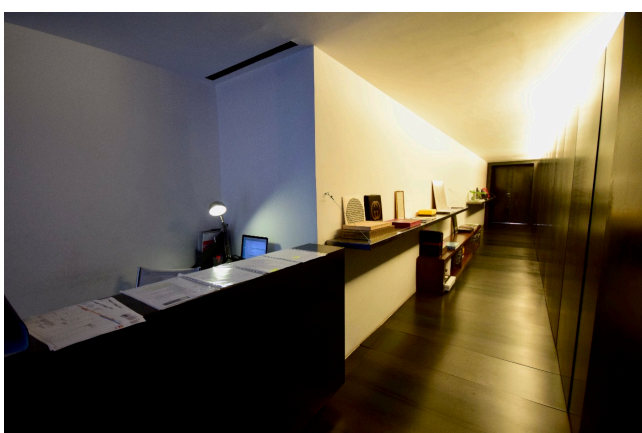

Location 1688

LOFT
MODERNO
ROMA (RM) TRASTEVERE

FOTO DA AGGIORNARE X CAMBIO ATTIVITA - Location affascinante post industriale, nel cuore di Roma, utilizzata in passato come abitazione e studio da famoso artista. Lungo corridoio di ingresso apre a dx con open space doppia altezza con ampi soppalchi a sx altro open space uso uffici con altra area soppalcata tutte collegate a varie altezze. Bellissimo cortile centrale su cui si affaccia tutta la struttura e terrazzo sul tetto. Luminosissimo.