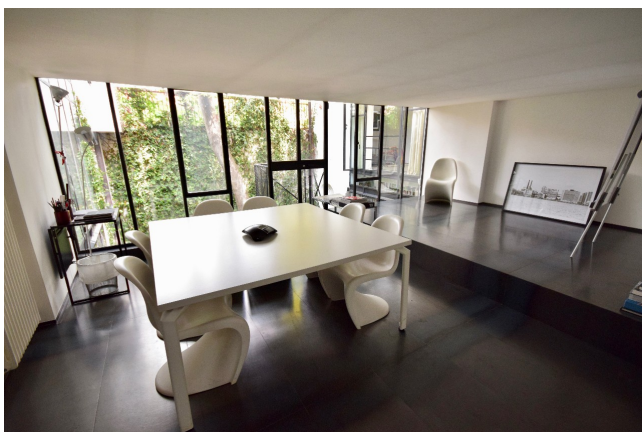

Location 1688

LOFT
MODERNO
ROMA (RM) TRASTEVERE

FOTO DA AGGIORNARE X CAMBIO ATTIVITA - Location affascinante post industriale, nel cuore di Roma, utilizzata in passato come abitazione e studio da famoso artista. Lungo corridoio di ingresso apre a dx con open space doppia altezza con ampi soppalchi a sx altro open space uso uffici con altra area soppalcata tutte collegate a varie altezze. Bellissimo cortile centrale su cui si affaccia tutta la struttura e terrazzo sul tetto. Luminosissimo.