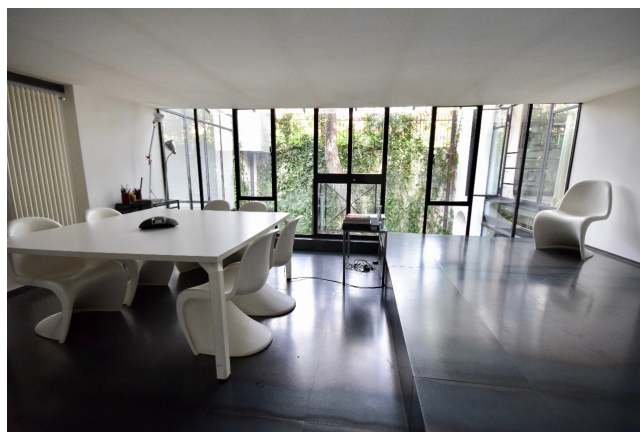

Location 1688

LOFT
MODERNO
ROMA (RM) TRASTEVERE

FOTO DA AGGIORNARE X CAMBIO ATTIVITA - Location affascinante post industriale, nel cuore di Roma, utilizzata in passato come abitazione e studio da famoso artista. Lungo corridoio di ingresso apre a dx con open space doppia altezza con ampi soppalchi a sx altro open space uso uffici con altra area soppalcata tutte collegate a varie altezze. Bellissimo cortile centrale su cui si affaccia tutta la struttura e terrazzo sul tetto. Luminosissimo.