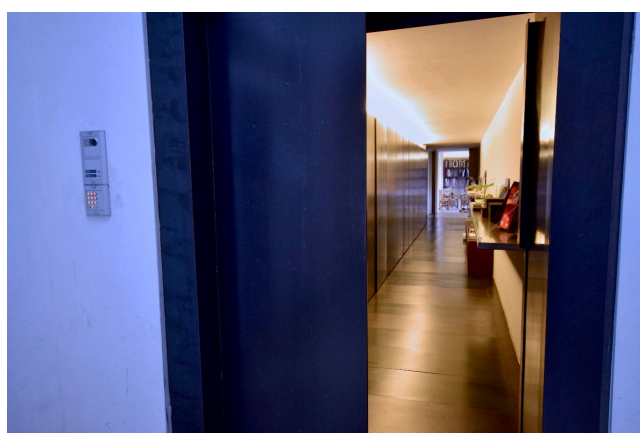

Location 1688

LOFT
MODERNO
ROMA (RM) TRASTEVERE

FOTO DA AGGIORNARE X CAMBIO ATTIVITA - Location affascinante post industriale, nel cuore di Roma, utilizzata in passato come abitazione e studio da famoso artista. Lungo corridoio di ingresso apre a dx con open space doppia altezza con ampi soppalchi a sx altro open space uso uffici con altra area soppalcata tutte collegate a varie altezze. Bellissimo cortile centrale su cui si affaccia tutta la struttura e terrazzo sul tetto. Luminosissimo.