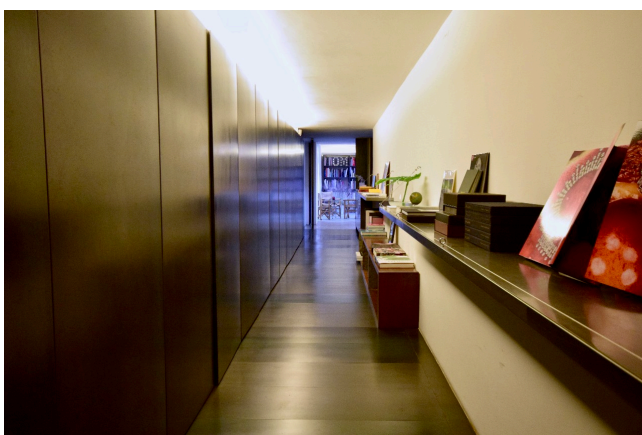

Location 1688

LOFT
MODERNO
ROMA (RM) TRASTEVERE

FOTO DA AGGIORNARE X CAMBIO ATTIVITA - Location affascinante post industriale, nel cuore di Roma, utilizzata in passato come abitazione e studio da famoso artista. Lungo corridoio di ingresso apre a dx con open space doppia altezza con ampi soppalchi a sx altro open space uso uffici con altra area soppalcata tutte collegate a varie altezze. Bellissimo cortile centrale su cui si affaccia tutta la struttura e terrazzo sul tetto. Luminosissimo.