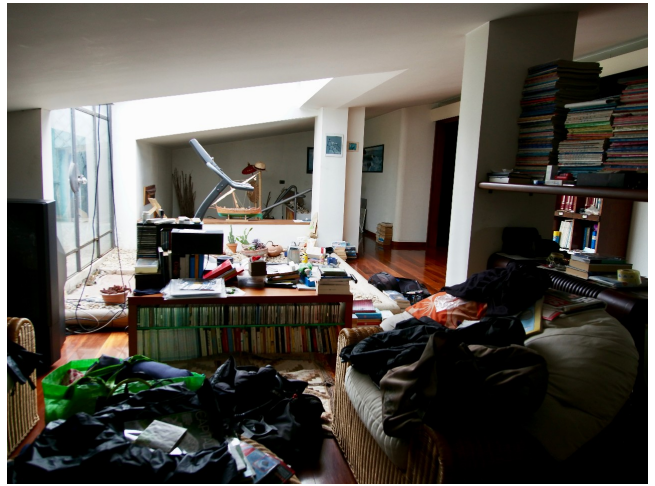

Location 1686

ATTICO
ANNI 80/90
ROMA (RM)

Famoso appartamento al piano attico stile '80 disposto su due livelli, con piscina sul terrazzo e vista.

Si può consultare la scheda online di questa location all'indirizzo <http://www.inlocation.it/location/1686>