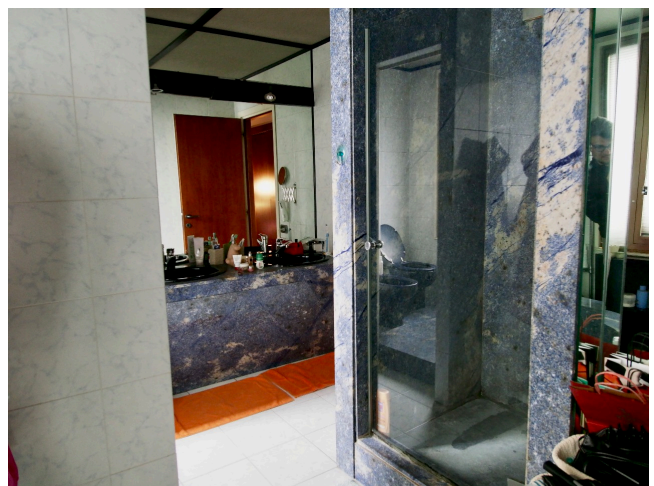

Location 1686

ATTICO
ANNI 80/90
ROMA (RM)

Famoso appartamento al piano attico stile '80 disposto su due livelli, con piscina sul terrazzo e vista.

Si può consultare la scheda online di questa location all'indirizzo <http://www.inlocation.it/location/1686>