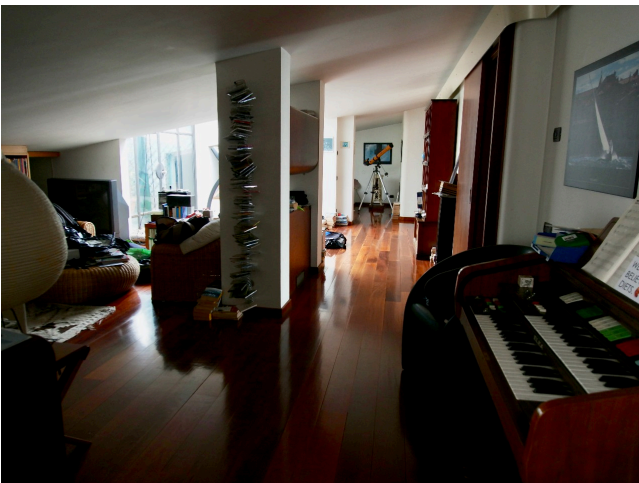

Location 1686

ATTICO
ANNI 80/90
ROMA (RM)

Famoso appartamento al piano attico stile '80 disposto su due livelli, con piscina sul terrazzo e vista.

Si può consultare la scheda online di questa location all'indirizzo <http://www.inlocation.it/location/1686>