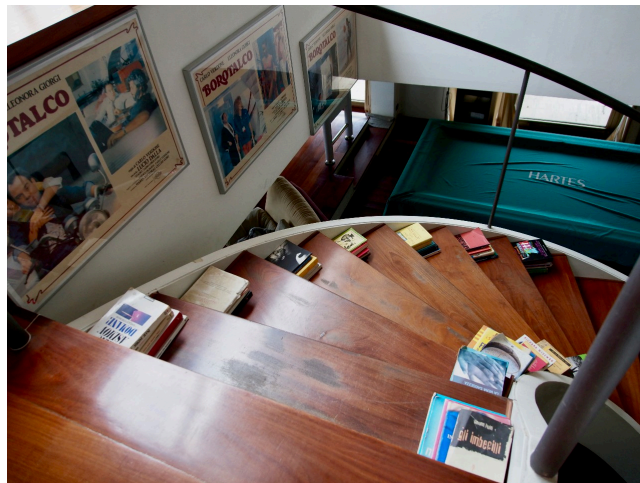

Location 1686

ATTICO
ANNI 80/90
ROMA (RM)

Famoso appartamento al piano attico stile '80 disposto su due livelli, con piscina sul terrazzo e vista.

Si può consultare la scheda online di questa location all'indirizzo <http://www.inlocation.it/location/1686>