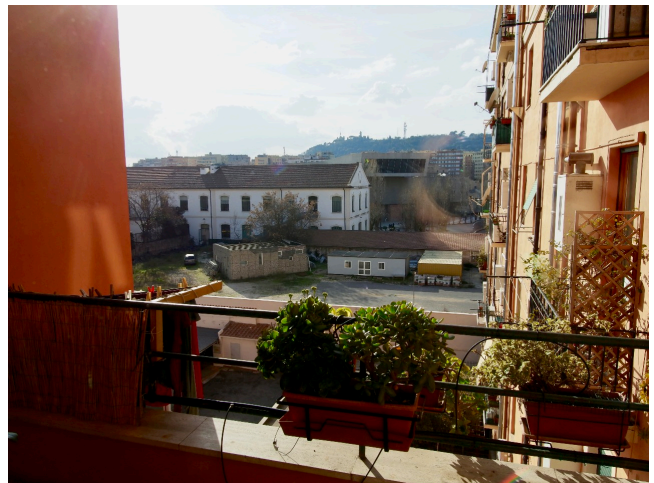

Location 1684

APPARTAMENTO
BOHEMIEN
ROMA (RM) PARIOLI - PINCIANO - FLAMINIO

Appartamento con atmosfera calda, spazi open, cucina a vista. Terzo piano con tre stanze da letto.

Si può consultare la scheda online di questa location all'indirizzo <http://www.inlocation.it/location/1684>