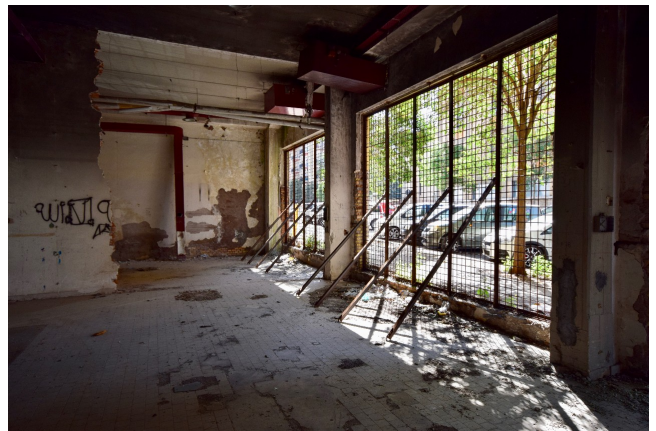

## Location 1682

SPAZI DISMESSI

ROMA (RM) SAN GIOVANNI - CARACALLA

AL MOMENTO NON ABIBILE (IN ATTESA DI AGIBILITA')  
Spazi dismessi bruciati

Si può consultare la scheda online di questa location all'indirizzo <http://www.inlocation.it/location/1682>