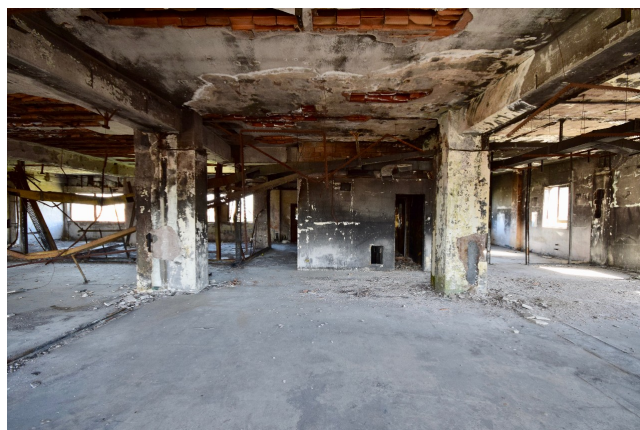

## Location 1682

SPAZI DISMESSI

ROMA (RM) SAN GIOVANNI - CARACALLA

AL MOMENTO NON ABIBILE (IN ATTESA DI AGIBILITA')  
Spazi dismessi bruciati

Si può consultare la scheda online di questa location all'indirizzo <http://www.inlocation.it/location/1682>