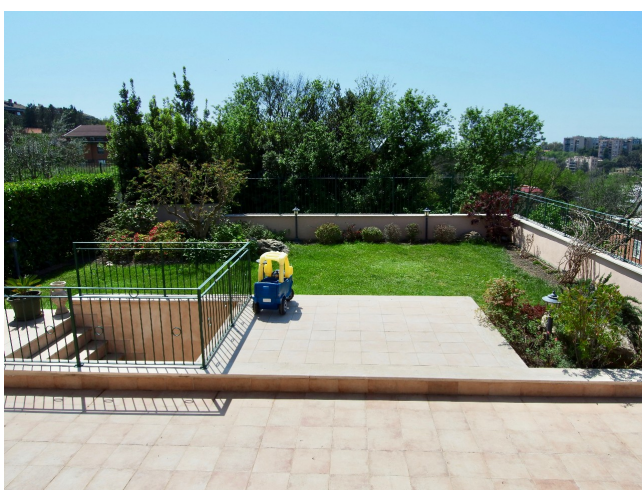

Location 1677

VILLA
CONTEMPORANEA
ROMA (RM)

Villetta a schiera su due livelli con ingresso indipendente, giardino, porticato sul retro. Due stanze da letto.

Si può consultare la scheda online di questa location all'indirizzo <http://www.inlocation.it/location/1677>