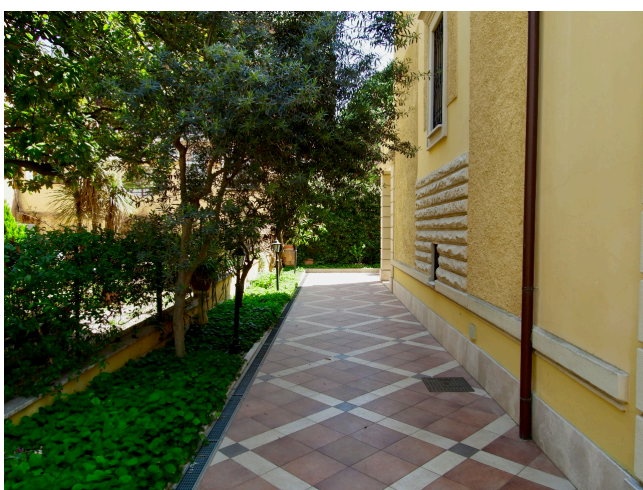

Location 1676

VILLA
ANNI 50/70
ROMA (RM) PORTUENSE

Caratteristico villino cieloterra con ingresso su strada indipendente. Disposto su tre livelli con terrazzo all'ultimo piano. Giardino comodo per reparti.