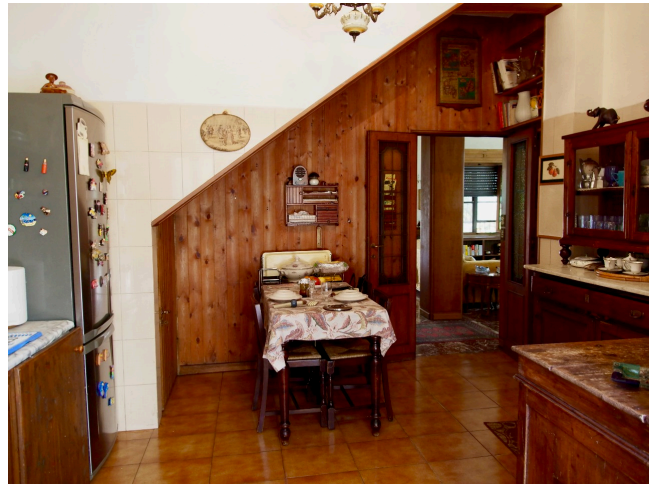

Location 1676

VILLA
ANNI 50/70
ROMA (RM) PORTUENSE

Caratteristico villino cieloterra con ingresso su strada indipendente. Disposto su tre livelli con terrazzo all'ultimo piano. Giardino comodo per reparti.