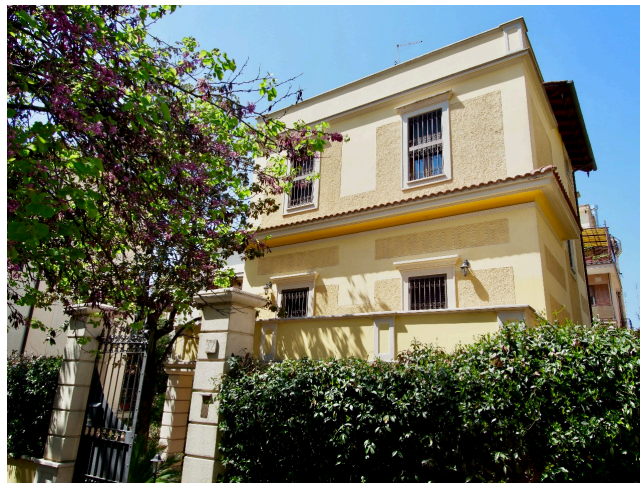

Location 1676

VILLA
ANNI 50/70
ROMA (RM) PORTUENSE

Caratteristico villino cieloterra con ingresso su strada indipendente. Disposto su tre livelli con terrazzo all'ultimo piano. Giardino comodo per reparti.